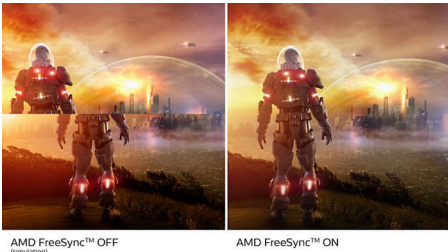

AMD FreeSync™ Premium

Геймингът не трябва да е избор между накъсан геймплей и насечени кадри. AMD FreeSync™ Premium предоставя на сериозните геймъри плавна игра без прекъсване и забавяне с върхова производителност. Не правете компромиси, играйте уверено с висока скорост на обновяване, компенсация на ниска кадровата честота и ниско забавяне.