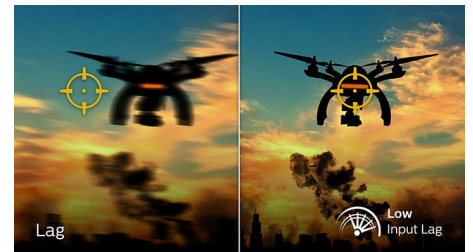

Кратко закъснение при въвеждане

Закъснението при въвеждане е количеството време, което изминава от извършването на действие чрез свързани устройства и виждането на резултата на екрана. Краткото закъснение при въвеждане намалява времето забавяне между въвеждането на команда от вашите устройства към монитора. Силно подобрете играенето на видеоигри, които изискват бърза реакция, което ще бъде особено важно за този, който играе забързани конкурентни игри.