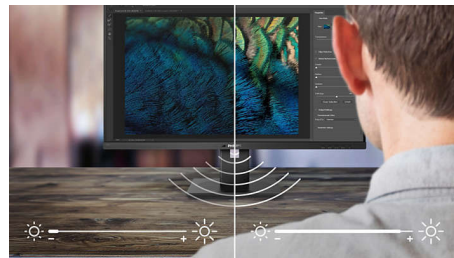

PowerSensor

PowerSensor er en indbygget "menneskedetektor", der udsender og

modtager uskadelige infrarøde signaler for at bestemme, om en bruger er til stede. Sensoren reducerer automatisk skærmens lysstyrke, når brugeren fjerner sig fra skrivebordet, hvilket reducerer energiomkostningerne med op til 80 % og forlænger skærmens levetid