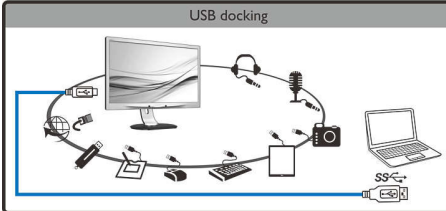

USB-hub til eksternt udstyr

Nu kan du tilslutte valgfrit tastatur i fuld størrelse og mus til denne nyskabende Philips-skærms USB-hub for at forbedre din produktivitet. Du skal blot slutte din notebook til skærmen med et enkelt USB-kabel, så er du klar til at udnytte det tilsluttede ekstra eksterne udstyr som eksternt HDD, kamera,

USB-drev sammen med Full HD-video, lyd og internetfunktioner. Hvis du foretrækker det, kan du naturligvis stadig benytte din NBPC's tastatur og trackpad som normalt.

Tilslut med indbygget Ethernet

Opret forbindelse til internettet og intranet med indbygget Ethernet-port