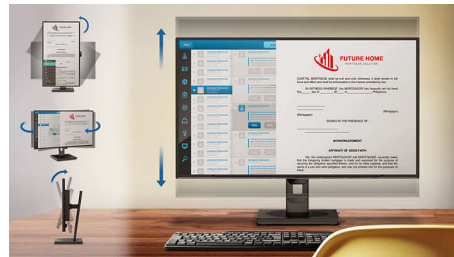

### Udvidet visning med et enkelt kabel

Denne innovative store Philips-skærm giver mulighed for nem portreplikation. Skærmen er særligt velegnet til nyeste enheder af typen Ultrabook med begrænsede antal stik og har indbygget 3.0 USB-hub, Ethernet og stereohøjttalere, så du kan sende video, lyd og oprette forbindelse til internettet eller intranet direkte med en enkelt kabel-USB-forbindelse. Med denne avancerede USB 3.0 eller USB 2.0 Plug & Play-tilslutning kan du nu udvide dit skrivebord med brug af både din NBPC- og Philips-skærm uden at skulle bekymre dig om besværlige justeringer af opløsning eller rode rundt med kabler.

### USB-hub til eksternt udstyr

Nu kan du tilslutte valgfrit tastatur i fuld størrelse og mus til denne nyskabende Philips-skærms USB-hub for at forbedre din produktivitet. Du skal blot slutte din notebook til skærmen med et enkelt USB-kabel, så er du klar til at udnytte det tilsluttede ekstra eksterne udstyr som eksternt HDD, kamera,

### Tilslut med indbygget Ethernet

Opret forbindelse til internettet og intranet med indbygget Ethernet-port

### SmartErgoBase

SmartErgoBase er en skærmfod, som giver en mere ergonomisk korrekt skærmvisning plus kabelstyring. Fodens brugervenlige højde, hældning, vinkel og rotation giver mulighed for at placere skærmen mest hensigtsmæssigt, så den fysiske belastning på lange arbejdsdage mindskes. Den smarte kabelføring giver mindre rod og får arbejdspladsen til at virke professionel.