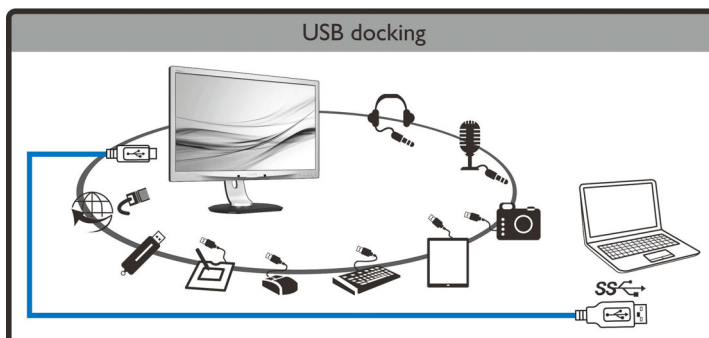

Stander

- Højdejustering: 130 mm
- Akse: 90 °
- Drejeled: -65/65 °
- Hældning: -5/20 °

Strøm

- ECO-tilstand: 15,3 W (typisk)
- Strømforsyning: 100-240 VAC, 50-60 Hz, Indbygget
- Slukket: Nul watt med Zero-kontakt
- Tændt tilstand: 26,2 W (typisk)
- Standby: 0,1 W
- LED-strømindikator: Betjening - Hvid, Standbytilstand - Hvid (blinker)

Mål

- Indpakning i mm (B x H x D): 600 x 400 x 263 mm
- Produkt uden fod (mm): 547 x 343 x 60 mm
- Produkt med holder (maks. højde): 547 x 515 x 220 mm

Vægt

- Produkt med emballage (kg): 7,60 kg
- Produkt med fod (kg): 5,30 kg
- Produkt uden fod (kg): 3,10 kg

Driftsforhold

- Højde: I drift: +12.000 fod (3.658 m), ikke i drift: +40.000 fod (12.192 m)
- Temperaturinterval (drift): 0-40°C °C
- MTBF: 30.000 time(r)
- Relativ fugtighed: 20 %-80 %
- Temperaturinterval (opbevaring): -20 - 60°C °C

Bæredygtighed

- Miljøforhold og energi: PowerSensor, TCO-certificeret Edge, RoHS
- Genbrugsplastik: 65 %
- Genanvendelige emballeringsmaterialer: 100 %
- Specifikt hovedindhold: PVC-/BFR-frit kabinet, Uden kviksølv

Overholdelse og standarder

- Godkendelse af regler: BSMI, CE-mærke, FCC Klasse B, GOST, PSB, SASO, SEMKO, TUV Ergo, TUV/GS, UL/cUL, WEEE

Udgivelsesdato
2024-04-16

Version: 3.0.1

EAN: 87 12581 67694 0

© 2024 Koninklijke Philips N.V.
Alle rettigheder forbeholdes.

Specifikationerne kan ændres uden varsel. Varemærker tilhører Koninklijke Philips N.V. eller deres respektive ejere.

www.philips.com

* Vi anbefaler, at du bruger USB 3.0 forbindelse mellem din notebook og Philips-skærmen for at sikre jævne billeder, video og lyd.

* Aktiviteter som skærmdeling, online-streaming af video og lyd over internettet kan påvirke dit netværks ydeevne. Din hardware, netværksbåndbredde og dens ydeevne afgør den overordnede lyd- og videokvalitet.

* Viste notebook, tastatur og mus er udelukkende medtaget som illustration og ikke inkluderet i produktet.