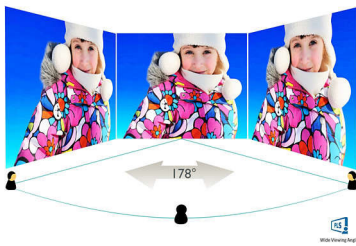

PLS tehnologija

PLS ekrani koriste naprednu tehnologiju koja pruža izuzetno široke uglove gledanja od 178/178 stepeni, što omogućava gledanje ekrana iz skoro svakog ugla – čak i u zakrenutom režimu od 90 stepeni. Za razliku od standardnih TN panela, PLS ekrani daju neverovatno ostru sliku sa živopisnim bojama, što ih čini idealnim, ne samo za fotografije, filmove i pregledanje veba, već i za profesionalne načine primene koji zahtevaju stalnu tačnost boja i postojanu osvetljenost.