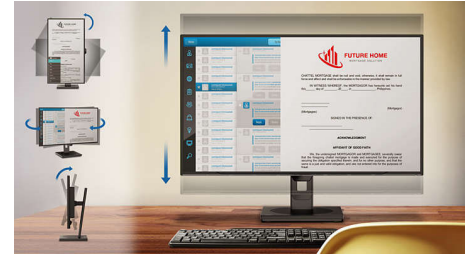

Технологія MultiView

Завдяки дисплею Philips MultiView із ультрависокою роздільною здатністю тепер можна відкрити для себе різноманітні можливості підключення пристроїв. У режимі MultiView можна одночасно підключити два пристрої та переглядати їх вміст (працюючи, таким чином, наприклад, із ПК та ноутбуком) і виконувати складні багатозадачні завдання.

SmartErgoBase

SmartErgoBase – це підставка для монітора, яка забезпечує ергономічне розміщення дисплея та впорядкування кабелів. Підставку можна повертати, нахилити та обертати під різними кутами для максимального комфорту. Можливість регулювання висоти підставки гарантують оптимальний рівень перегляду, що зменшує фізичну втому протягом робочого дня, а можливість упорядкування кабелів може зменшити безлад і надати робочому місцю охайного професійного вигляду.