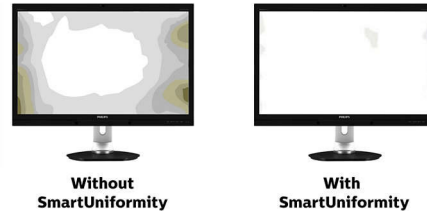

SmartUniformity

Коливання яскравості та кольору на ПК-екранах є звичайним явищем. Режим Philips SmartUniformity передає точне зображення з точки зору яскравості; це особливо важливо для роботи з фотографіями, дизайну та друку. Колориметрія оцінює точність кольорів, тому в цьому режимі відбувається калібрування для досягнення середньої однорідності яскравості на рівні не менше 95%. Вибір цього режиму забезпечує відтворення однорідного і точного зображення.