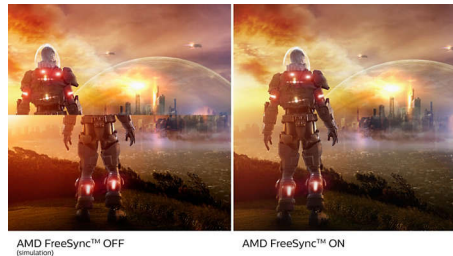

Störungsfreies Gaming

Beim Gaming sollte man sich nicht zwischen abgehackter Spielwiedergabe oder gestörten Frames entscheiden müssen. Dank des neuen Philips Monitors gehören diese Probleme der Vergangenheit an. Erhalten Sie dank AMD FreeSync™ Technologie flüssige, störungsfreie Leistung bei jeder Bildrate, schnelle Bildschirmaktualisierung ohne Unterbrechungen sowie eine extrem kurze Reaktionszeit.