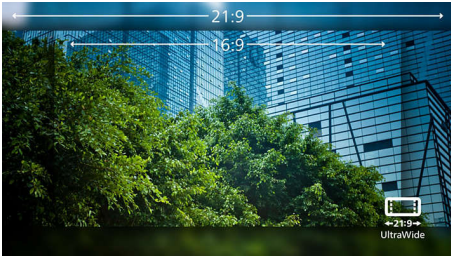

Besonderheiten

Kristallklare UltraWide-Bilder

Diese hochmodernen Philips Monitore bieten kristallklare Vierfach-HD-UltraWide-Bilder mit 3.440 x 1.440 Pixeln. Dank der Hochleistungsanzeigen mit einer hohen Pixeldichte und 178/178 breiten Betrachtungswinkeln erwecken diese neuen Monitore Ihre Bilder und Grafiken zum Leben. Das UltraWide-Bildformat 21:9 ermöglicht höhere Produktivität mit mehr Platz für die gleichzeitige Anzeige nebeneinander und mehr sichtbare Tabellenspalten. Egal, ob Sie hohe Ansprüche an detaillierte Daten für professionelle CAD-CAM-Lösungen stellen oder mit riesigen Tabellenkalkulationen arbeiten, Monitore von Philips liefern stets kristallklare Bilder.