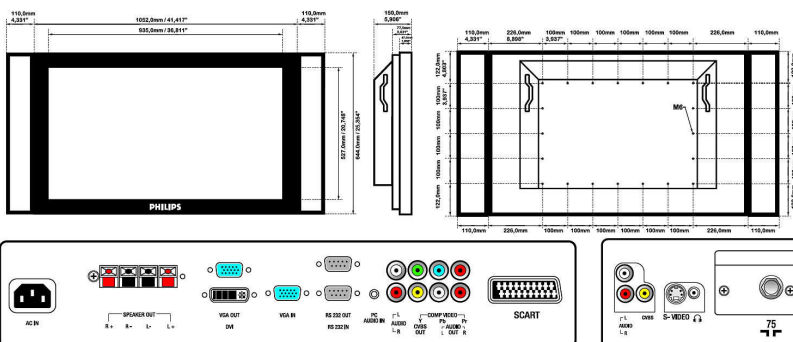

Spotřeba

- Napájení: Vestavěné, Střídavé napětí 90-264 V, 50/60 Hz
- Spotřeba (v režimu zapnuto): typ 140 W (PC), 220 W (TV)
- Úsporný režim: < 3 W

Podporovaná rozlišení

- Počítačové formáty: 640 x 480, 60, 75 Hz, 720 x 400, 70 Hz, 800 x 600, 60, 75 Hz, 1024 x 768, 60, 75 Hz, 1280 x 768, 60 Hz, 1360 x 768, 60 Hz
- Videoformáty: 480i, 60 Hz, 480p, 60 Hz, 576p, 50 Hz, 576i, 50 Hz, 720p, 50, 60 Hz, 1080i, 50, 60 Hz

Rozměry

- Hmotnost: 31 kg
- Šířka přístroje (palce): 42 42 palců
- Výška přístroje (palce): 25.76 palců
- Hloubka přístř. (palce): 5 91 palců
- Hmotnost výrobku (lb): 68 34 lb
- Relativní vlhkost: 5 % - 90 %
- Střední doba mezi poruchami (MTBF): 50 000 hodin
- Hloubka (bez základny a reproduktorů): 150 mm
- Výška (bez základny a reproduktorů): 644 mm
- Šířka (bez základny a reproduktorů): 1052 mm
- Šířka (s reproduktory): 1272 mm
- Šířka (s reproduktory) (palce): 50.079 palců
- Teplota (provozní): 0 °C až +35 °C

Příslušenství

- Dodávané příslušenství: Reproduktory (L/P), Stojan na nábytek (61 cm), Kabel DVI-D, Kabel VGA, Dálkový ovladač, Baterie, Napájecí kabel
- Volitelné příslušenství: Tuner PAL BPL4221R1, Držák na strop BM04111 a BM01111, Stabilní držák na zeď BM02111, Přemístitelný držák na zeď BM04111 a BM02212
- Uživatelský návod k disku CD-ROM

Různé

- Bezel: antracitová metalická
- Záruka: Evropa: 3 roky na místě; Pacifická Asie, Střední východ, Afrika: 1 rok

Datum vydání 2024-03-21

Verze: 6.0.15

EAN: 87 10895 91384 3

© 2024 Koninklijke Philips N.V.
Všechna práva vyhrazena.

Údaje mohou být změněny bez předchozího varování.
Ochranné známky jsou majetkem Koninklijke Philips N.V. nebo jejich příslušných vlastníků.

www.philips.com