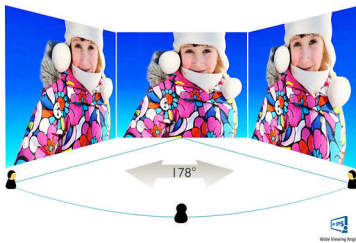

AH-IPS-technologie

AH-IPS-schermen maken gebruik van een geavanceerde technologie waardoor u kunt genieten van een extra brede kijkhoek van 178/178 graden. Hierdoor kunt u het scherm vanuit bijna elke hoek zien. De AH-IPS-schermen bieden, in tegenstelling tot de normale TN-panels, scherpe beelden met levendige kleuren. Niet alleen ideaal voor het bekijken van foto's, het afspelen van films en het surfen op internet, maar ook voor professionele

toepassingen waarbij kleurnauwkeurigheid en constante helderheid zeer belangrijk is.

Ultradunne rand

De nieuwe Philips-displays benutten de nieuwste technologiepanelen en zijn ontworpen voor een minimalistische uitstraling met een buitenrand van maximaal 2,5 mm dikte. Gecombineerd met een zwarte matrixstrook van circa 9 mm in het paneel, zijn de totale afmetingen van de rand beduidend verkleind, voor minimale afleidingen en een maximale kijkgrootte. Het display met ultradunne rand geeft u het gevoel dat u één groot display gebruikt en is speciaal geschikt voor multi-display-installatie of beeldverdeling zoals bij games, ontwerp van afbeeldingen en professionele toepassingen.

SmartImage Lite

SmartImage Lite is een exclusieve combinatie van toonaangevende, door Philips ontworpen technologieën die de inhoud van uw scherm analyseert. Afhankelijk van het door u gekozen scenario verbetert SmartImage Lite op dynamische wijze het contrast, de kleurverzadiging, de scherpte en de tekst van teksttoepassingen, afbeeldingen en video's voor optimale weergaveprestaties. En dat alles in real time en met één druk op de knop.