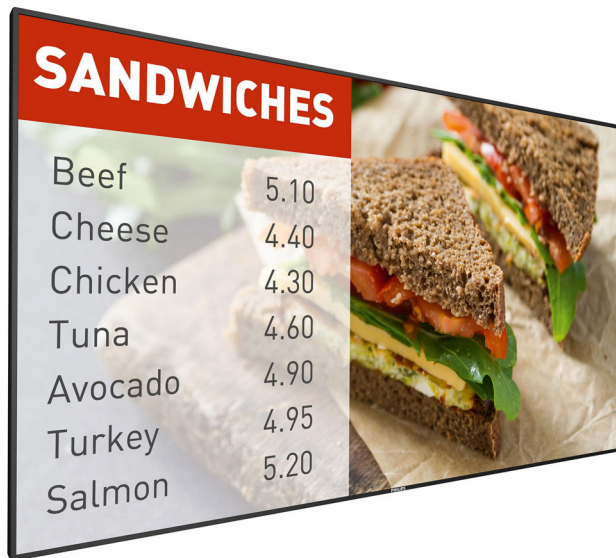

## Izdržljiv i moćan

Robustan, svijetli zaslon za upotrebu 24 sata dnevno.

Zadovoljite zahtjeve izazovnih okruženja uz robusne profesionalne Full HD zaslone P-Line. Izdržljive komponente osiguravaju rad bilo da je u kuhinji ili strojamici. Široki kut gledanja osigurava jasnoću važnih informacija.