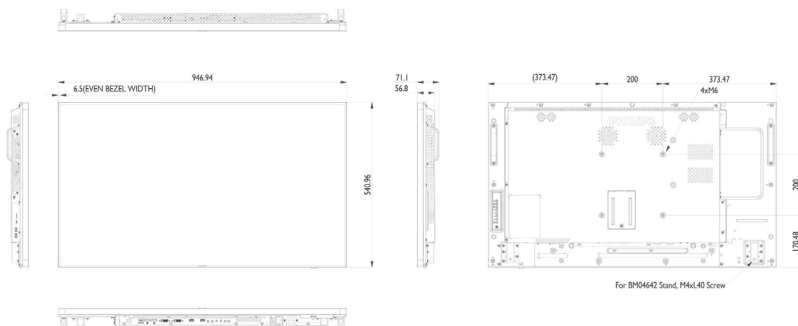

Uvjeti rada

- Nadmorska visina: 0 ~ 3000 m
- Raspon temperature (rada): 0 ~ 40 °C
- MTBF: 60 000 sat(i)
- Relativna vlažnost: 20 ~ 80 (u uporabi), 5 – 95 (pohrana) %
- Raspon temperature (skladištenje): -20 ~ 60 °C

Multimedijske aplikacije

- USB reprodukcija videozapisa: 3 GP, AVI, DAT, FLV, MKV, MOV, MP4, MPG, TS, VOB, WEBM
- USB reprodukcija slike: BMP, GIF, JPEG, PNG, JPG
- USB reprodukcija zvuka: AAC, MP3, WMA, M4A, MP1, MP2

Interni reproduktor

- Procesor: Octacore Cortex A53 1,5 GHz
- GPU: PowerVR SGX6110
- Memorija: 2 GB DDR3
- Spremanje: 16 GB EMMC

Dodatna oprema

- Dodatna oprema u kompletu: Baterije za daljinski

- upravljač, Kratke upute za korisnike, Daljinski upravljač, AC mrežni kabel, RS232 kabel
- Isporučena dodatna oprema: Komplet za poravnanje rubova (1) 2 komada, Komplet za poravnanje rubova (2) 1 komad, Vodič za logotip, Logotip Philips (x1), Kružni vijak (8 komada), Kabel za lančanu vezu RS232
- Postavljen uz zid: BM04642/00 (dodatno)

Razno

- Jezici prikaza na zaslonu: Engleski, Francuski, Njemački, Španjolski, Poljski, Turski, Ruski, Talijanski, Pojednostavljeni kineski, Tradicionalni kineski, Arapski, Japanski, Danski, Nizozemski, Finski, Norveški, Portugalski, Švedski
- Jamstvo: 3 godine jamstva
- Odobrenja prema propisima: EnergyStar 7.0, CE, FCC, klasa B, CCC, BSMI, CB, VCCI, CECP, EAC, PSB, EMF, UL/cUL

Datum izdavanja
2024-03-27

Verzija: 10.0.1

EAN: 87 12581 74212 6

© 2024 Koninklijke Philips N.V.
Sva prava pridržana.

Specifikacije su podložne promjeni bez prethodne obavijesti. Trgovačke marke su u vlasništvu tvrtke Koninklijke Philips N.V. ili njihovih odgovarajućih vlasnika.

www.philips.com