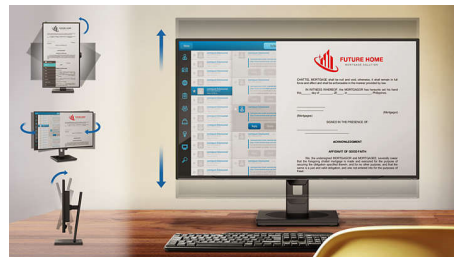

### Verbinding maken via geïntegreerd ethernet

Verbinding met internet en intranet maken via geïntegreerde ethernetpoort

### USB-hub voor randapparatuur

Voor meer productiviteit kunt u indien gewenst een volledig toetsenbord en een muis aansluiten op de USB-hub van dit innovatieve scherm van Philips. Sluit gewoon uw notebook op het display aan met een USB-kabel en u kunt de aangesloten extra randapparaten, zoals een

externe HDD, camera, USB-station gebruiken, net als functies voor Full HD-video, audio en internet. Als u dat prettiger vindt, kunt u natuurlijk ook gewoon uw NBPC-toetsenbord en trackpad blijven gebruiken.

### SmartErgoBase

De SmartErgoBase-monitorvoet biedt ergonomisch kijkcomfort en kabelbeheer. De gebruiksvriendelijke voet is in hoogte en hoek verstelbaar en heeft een kantel- en zwenkfunctie voor maximaal comfort, om de fysieke ongemakken van een lange werkdag te verminderen. Het kabelbeheersysteem voorkomt dat kabels in de knoop raken, zodat uw werkplek er netjes en professioneel uitziet.