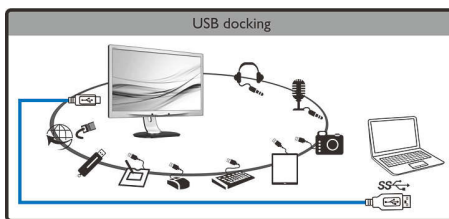

USB-hub voor randapparatuur

Voor meer productiviteit kunt u indien gewenst een volledig toetsenbord en een muis aansluiten op de USB-hub van dit innovatieve scherm van Philips. Sluit gewoon uw notebook op het display aan met een USB-kabel en u kunt de aangesloten extra randapparaten, zoals een

externe HDD, camera, USB-station gebruiken, net als functies voor Full HD-video, audio en internet. Als u dat prettiger vindt, kunt u natuurlijk ook gewoon uw NBPC-toetsenbord en trackpad blijven gebruiken.

Echte Plug & Play

Echte Plug & Play om het tweede scherm moeiteloos in te stellen