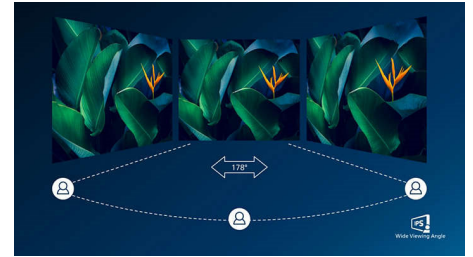

### SmartErgoBase

De SmartErgoBase-monitorvoet biedt ergonomisch kijkcomfort en kabelbeheer. De gebruiksvriendelijke voet is in hoogte en hoek verstelbaar en heeft een kantel- en zwenkfunctie voor maximaal comfort, om de fysieke ongemakken van een lange werkdag te verminderen. Het kabelbeheersysteem voorkomt dat kabels in de knoop raken, zodat uw werkplek er netjes en professioneel uitziet.

### Laag instelbare monitor

De Philips-monitor kan dankzij de geavanceerde SmartErgoBase bijna tot bureauniveau worden verlaagd voor een comfortabele kijkhoek. Dit is ideaal als u een bril met bifocale, trifocale of progressieve lenzen draagt bij werkzaamheden op de computer. Bovendien kunnen gebruikers van verschillende lengten de hoek en hoogte van de monitor naar wens instellen, voor minder vermoeidheid en een betere ergonomie.

### IPS-technologie

IPS-schermen maken gebruik van een geavanceerde technologie waardoor u kunt genieten van een extra brede kijkhoek van 178/178 graden. Hierdoor kunt u het scherm vanuit bijna elke hoek zien, zelfs in een draaimodus van 90 graden! De IPS-schermen bieden, in tegenstelling tot de normale TN-panelen, scherpe beelden met levendige kleuren. Niet alleen ideaal voor het bekijken van foto's, het afspelen van films en het surfen op internet, maar ook voor professionele toepassingen waarbij kleurnauwkeurigheid en constante helderheid zeer belangrijk is.