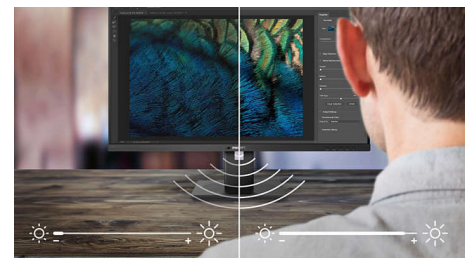

PowerSensor

PowerSensor is een ingebouwde 'personensensor' die onschadelijke infraroodsignalen uitzendt en ontvangt om te bepalen of de gebruiker aanwezig is. Zodra de gebruiker wegloopt van het bureau, wordt de helderheid van de monitor verlaagd. De energiekosten worden zo met meer dan 80 procent verlaagd en de levensduur van de monitor wordt verlengd.

PVC/BFR-vrije behuizing

Deze monitorbehuizing van Philips is vrij van gebromeerde vlamvertragers en polyvinylchloride (PVC/BFR-vrij)

SmartErgo Base

IPS Wide Viewing Angle

PowerSensor

SmartImage

USB 3.0

IPS Wide Viewing Angle

SmartErgo Base

Ethernet

Wide Viewing Angle