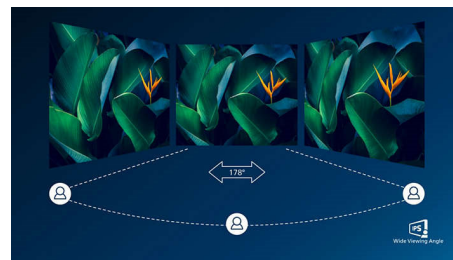

IPS-technologie

IPS-schermen maken gebruik van een geavanceerde technologie waardoor u kunt genieten van een extra brede kijkhoek van 178/178 graden. Hierdoor kunt u het scherm vanuit bijna elke hoek zien. De IPS-schermen bieden,

in tegenstelling tot de normale TN-panelen, scherpe beelden met levendige kleuren. Niet alleen ideaal voor het bekijken van foto's, het afspelen van films en het surfen op internet, maar ook voor professionele toepassingen waarbij kleurnauwkeurigheid en constante helderheid zeer belangrijk is.