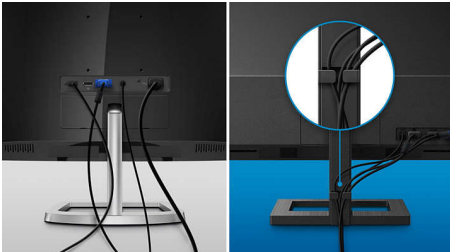

Kabelbeheer

Kabelbeheer zorgt voor een nette werkplek dankzij ordening van de bedrading en kabels die nodig zijn voor de bediening van een weergaveapparaat.