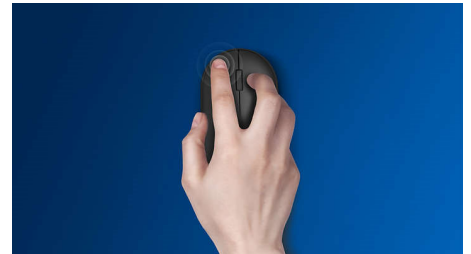

Mygtukus spausite milijonus kartų

Mygtukus spausite milijonus kartų, nes jie patvarūs