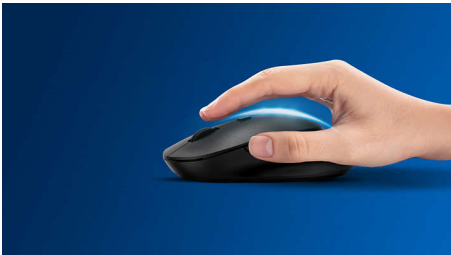

Philips 300 Series
Belaidė pelė

3 mygtukai
2,4 GHz belaidė
Optinis jutiklis

SPK7384

Belaidė, todėl perkeliama bet kur

Patogi ir stilinga pelė, prisitaikanti prie delno ir lengvai telpanti krepšyje. Ši patogi nešiojamojo kompiuterio pelė prijungiama belaidžiu ryšiu ir turi optinį jutiklį, dėl kurio galima dirbti ant daugelio paviršių.

Laisvė be laidų

- Tvarkingas ir lengvai prijungiamas belaidis dizainas
- Nustatykite ir pamirškite – ilgai veikianti baterija

„Philips“ patikimumas

- Mygtukus spausite milijonus kartų, nes jie patvarūs

Patogus, tikslus valdymas

- Dėl abiem rankom skirtos formos bus patogų dirbti tiek dešine, tiek kaire ranka
- Patogus, ergonomiškas pelės dizainas tiesiog puikus
- Didelės raiškos optinis sekimas sklandžiam valdymui

PHILIPS

Ypatybės

Sklandus optinis sekimas

Didelės raiškos optinis sekimas sklandžiam valdymui

Patogus, ergonomiškas dizainas

Patogus, ergonomiškas pelės dizainas tiesiog puikus

Abiem rankom skirtas pelės dizainas

Dėl abiem rankom skirtos formos bus patogu dirbti tiek dešine, tiek kaire ranka