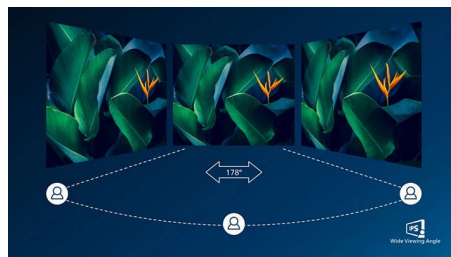

### IPS технология

Дисплеите с IPS използват авангардна технология, която ви дава изключително широките ъгли на гледане от 178/178 градуса, а това прави възможно дисплеят да се гледа от почти всеки ъгъл, дори в режим на завъртане на 90 градуса! За разлика от стандартните TN панели, IPS дисплеите ви дават забележително контрастни образи с живи цветовете, което ги прави идеални не само за снимки, филми и интернет, но и за професионални приложения, които изискват точност на цветовете и постоянна яркост по всяко време.