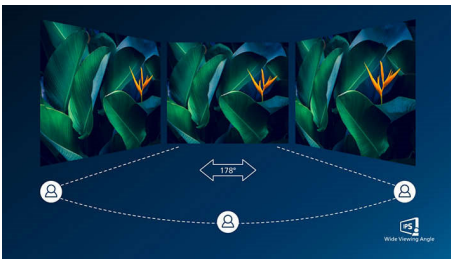

IPS tehnologija

IPS ekrani koriste naprednu tehnologiju koja pruža izuzetno široke uglove gledanja od 178/178 stepeni, što omogućava gledanje ekrana iz skoro svakog ugla. Za razliku od standardnih TN panela, IPS ekrani daju neverovatno oštru sliku sa živopisnim bojama, što ih čini idealnim, ne samo za fotografije, filmove i pregledanje veća, već i za profesionalne načine primene koji zahtevaju stalni tačnost boja i postojanu osvetljenost.