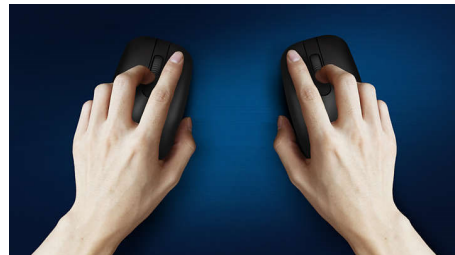

Philips 400 Series
无线鼠标

4 个按钮
2.4GHz 无线
光电传感器

SPK7404

实现随时随地的无线便携性

这款舒适且时尚的便携笔记本电脑鼠标既贴合您的手掌，又能轻松放到包里。采用无线连接，并配有可在大多数表面上工作的光电传感器。

无线自由

- 简洁、易于连接的无线设计
- 即设即用的长效电池寿命

飞利浦品质保证

- 按键能承受数百万次击键，经久耐用

舒适的精确控制

- 双手通用型外观设计，无论是右手用还是左手用，都会觉得很顺手
- 舒适的人体工程学鼠标设计给用户带来较好手感
- 高清光电跟踪，实现流畅控制

PHILIPS

无线鼠标
4 个按钮 2.4GHz 无线, 光电传感器

SPK7404/93

产品亮点

易于连接

易于连接且无缠结, 此无线设计让生活变得更简单。

长效电池寿命

长效电池寿命意味着您很少需要更换电池, 适合在需要时长时间可靠使用。

流畅的光电跟踪

高清光电跟踪, 实现流畅控制

舒适的人体工程学设计

舒适的人体工程学鼠标设计给用户带来较好手感

双手通用型鼠标设计

双手通用型外观设计, 无论是右手用还是左手用, 都会觉得很顺手

按键能承受数百万次击键

按键能承受数百万次击键, 经久耐用

Optical Sensor

规格

操作系统 / 系统要求

- 系统要求: Microsoft Windows XP、Windows Vista、Windows 7、Windows 8、Windows 10 或更高版本; Linux; Mac OS

物理尺寸