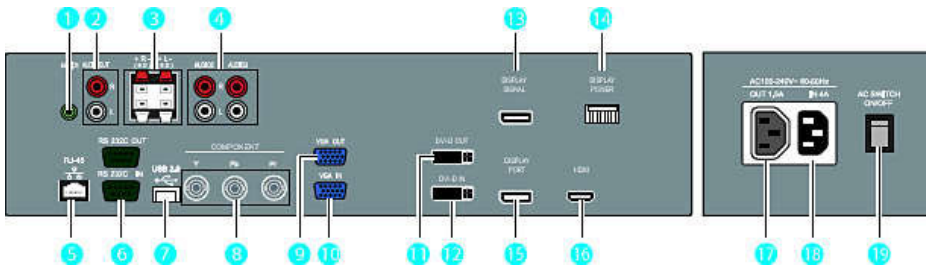

Virta

- Virrankulutus (käynnissä): Tav. 104 W
- Virrankulutus valmiustilassa: <1 W

Tuettu näyttöresoluutio

- Tietokoneformaatit: 640 x 480, 60, 67, 72, 75 Hz, 800 x 600, 56, 60, 72, 75 Hz, 1024 x 768, 60 Hz,

- 1280 x 768, 60 Hz, 1280 x 800, 60 Hz, 1280 x 1024, 60 Hz, 1360 x 768, 60 Hz, 1366 x 768, 60 Hz, 1440 x 900, 60 Hz, 1600 x 1200, 60 Hz, 1920 x 1080, 60 Hz, 1920 x 1200, 60 Hz
- Videoformaatit: 480i, 60 Hz, 480p, 60 Hz, 576p, 50 Hz, 576i, 50 Hz, 720p, 50, 60 Hz, 1080i, 50, 60 Hz, 1080p, 50, 60 Hz

Mitat

- Näytön reunan paksuus: 20 mm
- Laitteen leveys: 1085 mm
- Laitteen paino: 18,8 kg
- Laitteen korkeus: 632 mm
- Laitteen syvyys: 38 mm
- Laitteen leveys (tuumaa): 42,7 tuumaa
- Laitteen korkeus (tuumaa): 24,8 tuumaa
- Seinäteline: 400 x 200 mm
- Laitteen syvyys (tuumaa): 1,5 tuumaa
- Laitteen paino (lb): 41,4 lb

Käyttöolosuhteet

- Käyttölämpötila: 0 - 40 °C
- MTBF: 60 000 tuntia
- Suhteellinen kosteus: 5–90 %

Lisätarvikkeet

- Mukana tulevat lisätarvikkeet: Kaukosäädin, Kaukosäätimen paristot, Virtajohto, VGA-johto, Käyttöopas CD-levyllä, Pikaopas
- Lisätarvikkeet: Kaiuttimet

Yleistä

- Näyttökielet: englanti, ranska, saksa, italia, puola, turkki, venäjä, kiina (yksinkertaistettu)
- Takuu: Eurooppa/Pohjois-Amerikka: 3 vuotta
- Säännöstenmukaiset hyväksynnät: CE, FCC-luokka B, UL/cUL, CCC, RoHS

Pakkauksen mitat

- EAN: 87 12581 60486 8
- Mukana toimitettujen tuotteiden määrä: 1
- Pakkaustyyppi: pahvilaatikko

Julkaisupäivä 2024-04-21

Versio: 15.2.2

EAN: 87 12581 60486 8

© 2024 Koninklijke Philips N.V.
Kaikki oikeudet pidätetään.

Tiedot voivat muuttua ilman erillistä ilmoitusta.
Tavaramerkit ovat Koninklijke Philips N.V:n tai omistajiensa omaisuutta.

www.philips.com