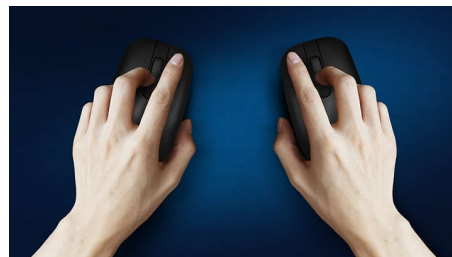

Ambideksterni dizajn miša

Ambideksterni oblik ugodan je u lijevoj i desnoj ruci