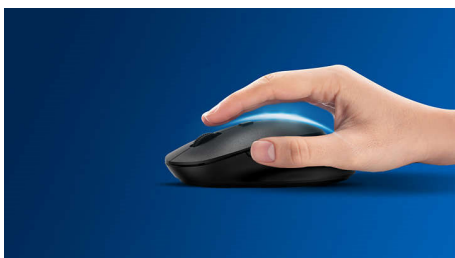

Udoban ergonomski dizajn

Udoban ergonomski dizajn miša koji pruža odličan osjećaj