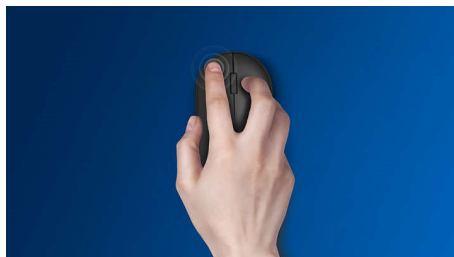

Gumbi za milijun pritisaka

Gumbi za milijun pritisaka osiguravaju dugotrajnost