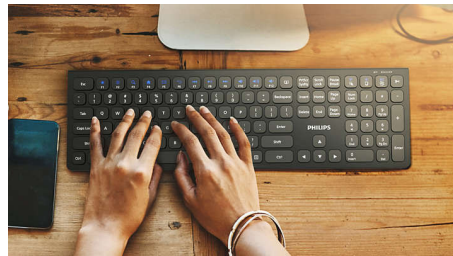

Høydepunkter

Jevn optisk sporing

Optisk sporing med høy oppløsning for jevn kontroll

Komfortabelt, ergonomisk design

Ergonomisk musedesign for komfortabel bruk

Tastetrykk for holdbarhet

Tastene har høy holdbarhet og tåler millioner av tastetrykk

sarveier for flere medier

Med disse sarveiene for flere medier kan du enkelt bytte til musikk, styre volum eller spille av video med et enkelt klikk.

Opptil 1200 DPI

Denne musen gir presis sporing på opptil 1200 DPI med høyere utjevning og nøyaktighet.

Taster med lav profil

Tastene med lav profil gir et stilig utseende og er raske og responsive for skrivning.

SPT6207B/00

Spesifikasjoner

OS/systemkrav

- Systemkrav: Microsoft Windows 7, Windows 8, Windows 10 eller nyere; Linux V1.24 og nyere; Mac OS 10.5 og nyere;