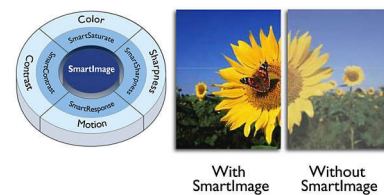

SmartPicture

SmartPicture — это уникальная современная технология Philips, позволяющая анализировать отображаемое содержимое на экране для оптимизации характеристик дисплея. Удобный для пользователя интерфейс предоставляет выбор различных режимов, таких как "Офис", "Графика", "Развлечения", "Экономичный" и т. д. в соответствии с используемым приложением. В зависимости от выбранного режима SmartPicture

динамически оптимизирует контрастность, насыщенность цвета и резкость изображений и видео, обеспечивая исключительное качество изображения. В режиме "Экономичный" потребление энергии максимально снижено. В любое время можно легко установить необходимый режим нажатием одной кнопки.

SmartSound

Функция SmartSound позволяет выбирать различные режимы аудиовоспроизведения, такие как Фильм, Игры, Музыка и т.п., для автоматической активации предустановленных частот с целью оптимизации звучания соответственно выбранному режиму