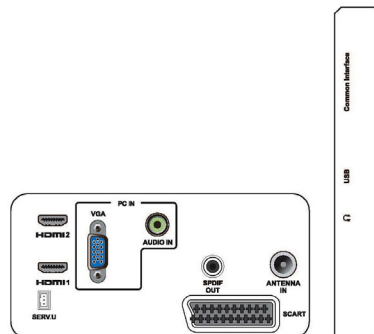

Норвежский, Португальский, Польский, Румынский, Русский, Сербский, Словацкий, Словенский, Испанский, Шведский, Турецкий, Украинский

- SmartPicture: Кино, Чоппер, Энергосбережение, Игра, Natural, Индивидуальный, Фото, стандартный, Яркий

Звук

- Выходная мощность (среднеквадр.): 6 Вт (3 Вт+3 Вт)
- Улучшение звука: Функция Smart Sound, Подвес динамика
- Звуковая система: Моно, Стерео, Nicam Stereo

Штатив

- Наклон: 0/+15 градусов

Мощность

- Электропитание: 100—240 В, 50—60 Гц
- В выключенном состоянии: 0,3 Вт (типич.)
- В активном режиме: 33 Вт (типич.)/50 Вт (макс.)
- В режиме ожидания: 0,3 Вт (типич.)
- Температура окружающей среды: 5 °C – 40 °C

Поддерживаемое разрешение дисплея

- Компьютерные форматы: Оптимальный: 1920 x 1080, 60 Гц
- Видеоформаты: 480i, 60 Гц, 480p, 60 Гц, 576i, 50 Гц, 576p, 50 Гц, 720p, 50, 60 Гц, 1080i; 50, 60 Гц, 1080p, 24, 50, 60 Гц

Размеры

- Изделие с подставкой (мм): 560 x 395 x 174 миллиметра
- Размеры упаковки в мм (ШxВxГ): 606 x 464 x 117 миллиметра
- Изделие без подставки (мм): 560 x 347 x 48 миллиметра

Вес

- Изделие с упаковкой (кг): 5,36 кг
- Изделие с подставкой (кг): 3,91 кг
- Изделие без подставки (кг): 3,57 кг

Тюнер/прием/передача

- Вход антенны: Коаксиальный кабель 75 Ом (IEC75)

Дата выпуска 2024-03-21

Версия: 1.0.1

EAN: 87 12581 66900 3

© 2024 Koninklijke Philips N.V.
Все права защищены.

Характеристики могут меняться без предварительного уведомления. Торговые марки являются собственностью Koninklijke Philips N.V. или соответствующих владельцев.

www.philips.com