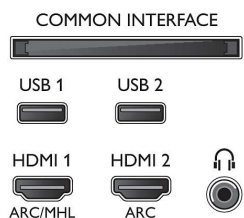

* Philips TV Remote-app en verwante functionaliteiten verschillen per TV-model, provider en land, smart device-model en besturingssysteem. Ga voor meer informatie naar: www.philips.com/TVRemoteapp.

* Het aanbod van Smart TV-apps verschilt per TV-model en land. Ga voor meer informatie naar: www.philips.com/smarttv.

* Alleen opnemen via USB voor digitale kanalen. Opnamen kunnen worden beperkt door een kopieerbeveiliging (CI+). Voor bepaalde landen en kanalen zijn mogelijk beperkingen van toepassing.

* Uw Amazon-apps zijn mogelijk niet beschikbaar in uw land. (De Amazon-apps werken momenteel alleen in het Verenigd Koninkrijk, Duitsland en Oostenrijk)

* Deze televisie bevat lood in bepaalde onderdelen of componenten waarvoor geen alternatieve technologie bestaat, in overeenstemming met bestaande vrijstellingsclausules van de RoHS-richtlijn.

* Google Assistant ingebouwd is beschikbaar als software-update voor Android TV's uit 2018.

* De functionaliteit is onderhevig aan apps met ChromeCast ingebouwd en smart devices. Voor meer details gaat u naar pagina's over producten met ChromeCast ingebouwd.

* Aanbod van Cloud gaming is afhankelijk van gameproviders.

* (Philips) alleen compatibel met specifieke Philips player-apparaten.

Connections

Side