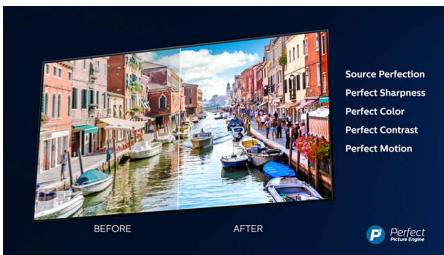

P5 Perfect Picture Engine

De Philips P5 Perfect Picture Engine zorgt voor een beeld dat net zo fantastisch is als wat u graag kijkt. Details hebben meer diepte. Kleuren zijn levendig en huidtinten zien er natuurlijk uit. Contrast is zo helder dat u elk detail haast kunt voelen. En bewegingen zijn zo vloeiend dat u de bal nooit uit het oog verliest, ongeacht hoe snel er wordt gespeeld.

4K Ultra HD

Met Ultra HD geniet u van vier keer de resolutie van gewoon Full HD dankzij meer dan acht miljoen pixels en onze unieke Ultra Resolution Upscaling-technologie. Geniet van beter en scherper beeld met meer diepte,

contrast, natuurlijke bewegingen en levendige details, ongeacht de originele content.