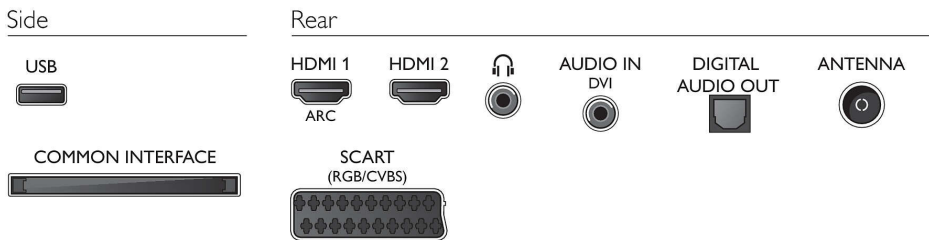

Drift

- Strømnett: Vekselstrøm 220–240 V 50/60 Hz
- Omgivelsestemperatur: 5 til 35 °C
- Effektforbruk i standby: $0,3\text{ W}$
- ELUs energimerke for strøm: 47 W
- Strømsparingsfunksjoner: Timer for automatisk avslåing, Øko-modus, Slå av bilde (for radio)
- Effektforbruk når apparatet er slått av: $0,3\text{ W}$
- Årlig energiforbruk: 68 kWh

Tilbehør

- Vedlagt tilbehør: Fjernkontroll, Bordstativ, Nettledning, Hurtigstartveiledning, Brosjyre om regelverk og sikkerhet, Garantibevis

Mål

- Bredde, apparat: 904 millimeter
- Høyde, apparat: 523 millimeter
- Dybde, apparat: 88 millimeter
- Produktvekt: 7,7 kg
- Bredde, apparat (med stativ): 904 millimeter
- Høyde, apparat (med stativ): 571 millimeter
- Dybde, apparat (med stativ): 243 millimeter
- Produktvekt (+stativ): 9,9 kg
- Eskebredde: 970 millimeter
- Eskehøyde: 597 millimeter
- Eskedybde: 133 millimeter
- Vekt, inkl. emballasje: 11,3 kg
- Veggfeste-kompatibel: 200 x 200 mm

Connections

Utgivelsesdato
2023-10-19

Versjon: 4.0.1

EAN: 87 12581 71841 1

© 2023 Koninklijke Philips N.V.
Alle rettigheter forbeholdt.

Spesifikasjonene kan endres uten varsel. Varemerker tilhører Koninklijke Philips N.V. eller deres respektive eiere.

www.philips.com

* Påkrevd programvareoppdatering for Pause-TV og USB-opptak. Hvis du vil ha mer informasjon om programvareoppdatering, kan du gå inn på www.philips.com/TV og klikke på støtte.

* Tven støtter DVB-mottak av gratiskanaler. Enkelte DVB-operatører støttes kanskje ikke. Du finner en oppdatert liste under Vanlige spørsmål (FAQ) på Philips' webområde for kundestøtte. Enkelte operatører krever betaling for tilgang samt abonnement. Kontakt din operatør for mer informasjon.

* Energiforbruk i kWh per år basert på strømforbruket til Tven for fire timer per dag i 365 dager. Det faktiske strømforbruket avhenger av hvordan Tven brukes.

* EPG og faktisk synlighet (opptil 8 dager) avhenger av land og leverandør.

* (Philips) bare kompatibel med bestemt Philips-spillerenhet.