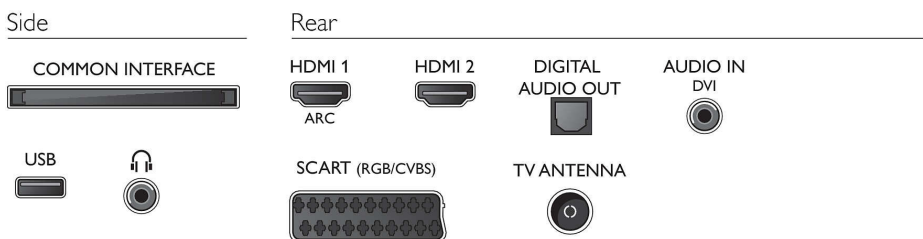

Drift

- Strømnett: Vekselstrøm 220–240 V 50/60 Hz
- Omgivelsestemperatur: 5 til 35 °C
- Effektforbruk i standby: $\leq 0,3\text{W}$
- Energimerkeklasse: A
- EUs energimerke for strøm: 35 W
- Strømsparingsfunksjoner: Timer for automatisk avslåing, Øko-modus, Slå av bilde (for radio)
- Effektforbruk når apparatet er slått av: $\leq 0,3$
- Årlig energiforbruk: 51 kWh

Tilbehør

- Vedlagt tilbehør: Fjernkontroll, 2 x AAA-batterier, Bordstativ, Nettleddning, Hurtigstartveiledning, Brosjyre om regelverk og sikkerhet, Garantibevis

Mål

- Bredde, apparat: 726 millimeter
- Høyde, apparat: 425 millimeter
- Dybde, apparat: 77 millimeter
- Produktvekt: 4,8 kg
- Bredde, apparat (med stativ): 726 millimeter
- Høyde, apparat (med stativ): 464 millimeter
- Dybde, apparat (med stativ): 181 millimeter
- Produktvekt (+stativ): 5,1 kg
- Eskebredde: 850 millimeter
- Eskehøyde: 510 millimeter
- Eskedybde: 131 millimeter
- Vekt, inkl. emballasje: 7,3 kg
- Veggfeste-kompatibel: 100 x 100 mm

Connections

Utgivelsesdato
2023-10-05

Versjon: 6.2.1

EAN: 87 18863 00309 1

© 2023 Koninklijke Philips N.V.
Alle rettigheter forbeholdt.

Spesifikasjonene kan endres uten varsel. Varemerker tilhører Koninklijke Philips N.V. eller deres respektive eiere.

www.philips.com

* EPG og faktisk synlighet (opptil 8 dager) avhenger av land og leverandør.

* Energiforbruk i kWh per år basert på strømforbruket til Tven for fire timer per dag i 365 dager. Det faktiske strømforbruket avhenger av hvordan Tven brukes.

* Tven støtter DVB-mottak av gratiskanaler. Enkelte DVB-operatører støttes kanskje ikke. Du finner en oppdatert liste under Vanlige spørsmål (FAQ) på Philips' webområde for kundestøtte. Enkelte operatører krever betaling for tilgang samt abonnement. Kontakt din operatør for mer informasjon.

* (Philips) bare kompatibel med bestemt Philips-spillerenhet.