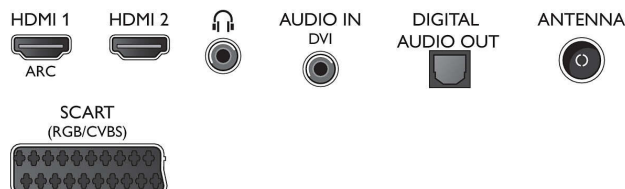

Vermogen

- Netspanning: AC 220 - 240 V 50/60 Hz
- Omgevingstemperatuur: 5 °C tot 35 °C
- Stroomverbruik in stand-bystand: $\leq 0,3\text{ W}$
- Energieklasse: A
- Europees energielabel (vermogen): 40 W
- Functies voor energiebesparing: Timer voor automatisch uitschakelen, Eco-modus, Beeld uit (voor radio)
- Energieverbruik wanneer uitgeschakeld: $\leq 0,3\text{ kWh}$
- Jaarlijks energiegebruik: 58 kWh

Accessoires

- Meegeleverde accessoires: Afstandsbediening, Tafelstandaard, Voedingskabel, Snelstartgids, Brochure met wettelijk verplichte informatie en veiligheidsgegevens, Garantiekaart

Afmetingen

- Breedte van het apparaat: 726 mm
- Hoogte van het apparaat: 425 mm
- Diepte van het apparaat: 55 mm
- Gewicht van het product: 5 kg
- Breedte van het apparaat (met standaard): 726 mm
- Hoogte van het apparaat (met standaard): 484 mm
- Diepte van het apparaat (met standaard): 179 mm
- Gewicht (incl. standaard): 5.6 kg
- Breedte van de doos: 800 mm
- Hoogte van de doos: 510 mm
- Diepte van de doos: 133 mm
- Gewicht (incl. verpakking): 7,2 kg
- Geschikt voor wandmontage: 400 x 200 mm

Connections

Side

Rear

Publicatiedatum
2023-10-05

Versie: 5.0.1

EAN: 87 12581 70870 2

© 2023 Koninklijke Philips N.V.
Alle rechten voorbehouden.

Specificaties kunnen zonder voorafgaande kennisgeving worden gewijzigd. Handelsmerken zijn het eigendom van Koninklijke Philips N.V. en hun respectieve eigenaren.

www.philips.com

* Software-upgrade vereist voor TV pauzeren en opnemen via USB. Ga naar www.philips.com/TV en klik op Ondersteuning voor meer informatie over de software-update.

* De TV biedt ondersteuning voor gratis DVB-uitzendingen. Mogelijk worden bepaalde DVB-aanbieders niet ondersteund. Ga voor een recente lijst met aanbieders naar het gedeelte met veelgestelde vragen van de ondersteuningswebsite van Philips. Voor bepaalde aanbieders zijn voorwaarden en een abonnement vereist. Neem voor meer informatie contact op met uw aanbieder.

* Energieverbruik in kWh per jaar, op basis van het stroomverbruik van de televisie als deze 4 uur per dag, 365 dagen per jaar is ingeschakeld. Het werkelijke energiegebruik hangt af van hoe de televisie wordt gebruikt.

* EPG en actuele gegevens (tot 8 dagen) zijn afhankelijk van land en kabelmaatschappij.

* (Philips) alleen compatibel met specifieke Philips-spelers.