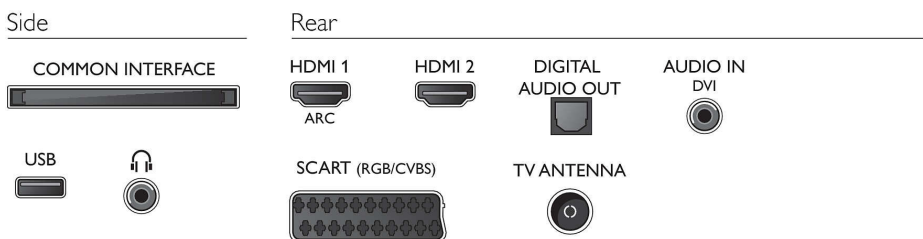

Tilkoblingsmuligheter

- Antall HDMI-kontakter: 2
- EasyLink (HDMI-CEC): Fjernkontroll-gjennomstrømming, Systemlydkontroll, Systemstandby, Ettrykks avspilling
- Antall scart-kontakter (RGB/CVBS): 1
- Antall USB-kontakter: 1
- Andre tilkoblinger: Antenne F-type, Common Interface Plus (CI+), Digital lydutgang (optisk), Audio-inngang (DVI), Hodetelefonutgang, Servicetilkobling

Drift

- Strømnett: Vekselstrøm 220–240 V 50/60 Hz
- Omgivelsestemperatur: 5 til 35 °C
- Effektforbruk i standby: < 0,3 W
- Energimerkeklasse: A+
- EUs energimerke for strøm: 46 W
- Strømsparingsfunksjoner: Timer for automatisk avslåing, Øko-modus, Slå av bilde (for radio)
- Effektforbruk når apparatet er slått av: < 0,3 W
- Årlig energiforbruk: 67 kWh

Tilbehør

- Vedlagt tilbehør: Fjernkontroll, 2 x AAA-batterier, Bordstativ, Nettledning, Hurtigstartveiledning, Brosjyre om regelverk og sikkerhet, Garantibevis

Mål

- Bredde, apparat: 918 millimeter
- Høyde, apparat: 531 millimeter
- Dybde, apparat: 77 millimeter
- Produktvekt: 8,8 kg
- Bredde, apparat (med stativ): 918 millimeter
- Høyde, apparat (med stativ): 570 millimeter
- Dybde, apparat (med stativ): 257 millimeter
- Produktvekt (+stativ): 9.1 kg
- Eskebredde: 1050 millimeter
- Eskehøyde: 695 millimeter
- Eskedybde: 131 millimeter
- Vekt, inkl. emballasje: 11,2 kg
- Veggfeste-kompatibel: 200 x 200 mm

Connections

Utgivelsesdato
2023-10-05

Versjon: 5.1.1

EAN: 87 18863 00416 6

© 2023 Koninklijke Philips N.V.
Alle rettigheter forbeholdt.

Spesifikasjonene kan endres uten varsel. Varemerker tilhører Koninklijke Philips N.V. eller deres respektive eiere.

www.philips.com

* EPG og faktisk synlighet (opptil 8 dager) avhenger av land og leverandør.

* Energiforbruk i kWh per år basert på strømforbruket til TV-en for fire timer per dag i 365 dager. Det faktiske strømforbruket avhenger av hvordan TV-en brukes.

* TV-en støtter DVB-mottak av gratiskanaler. Enkelte DVB-operatører støttes kanskje ikke. Du finner en oppdatert liste under Vanlige spørsmål (FAQ) på Philips' webområde for kundestøtte. Enkelte operatører krever betaling for tilgang samt abonnement. Kontakt din operatør for mer informasjon.

* (Philips) bare kompatibel med bestemt Philips-spillerenhet.