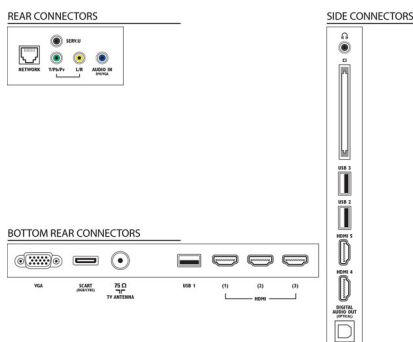

CPU

- Type processor:: Dual-core

Geluid

- Uitgangsvermogen (RMS): 28 W (2 x 14 W)
- Geluidsverbetering: Automatische volumeregelaar, Kristalhelder geluid, Incredible Surround, Zuivere bas

Connectiviteit

- Aantal HDMI-aansluitingen: 5
- HDMI-functies: 3D, Audio Return Channel
- Aantal componentingangen (YPbPr): 1
- EasyLink (HDMI-CEC): Passthrough van afstandsbedieningen, Audiobediening, Stand-by, Via Plug & Play toevoegen aan beginscherm, Automatische aanpassing van de positie van ondertiteling (Philips), Pixel Plus Link (Philips), Afspeken met één druk op de knop
- Aantal scart-aansluitingen (RGB/CVBS): 1
- Aantal USB-aansluitingen: 3
- Draadloze verbinding: Wi-Fi-gecertificeerd
- Andere aansluitingen: IEC75-antenne, Common Interface Plus (CI+), Ethernet-LAN RJ-45, Digitale audio-uitgang (optisch), PC-in VGA + audio L/R-in, Hoofdtelefoonuitgang, Serviceaansluiting

Afmetingen

- Breedte van het apparaat: 1067,5 mm
- Hoogte van het apparaat: 646,6 mm
- Diepte van het apparaat: 29,6 mm
- Gewicht van het product: 15 kg
- Breedte van het apparaat (met standaard): 1067,5 mm
- Hoogte van het apparaat (met standaard): 693 mm
- Diepte van het apparaat (met standaard): 243,5 mm
- Gewicht (incl. standaard): 18,3 kg
- Breedte van de doos: 1150 mm
- Hoogte van de doos: 780 mm
- Diepte van de doos: 130 mm
- Compatibele muurbeugel: 400 x 400 mm