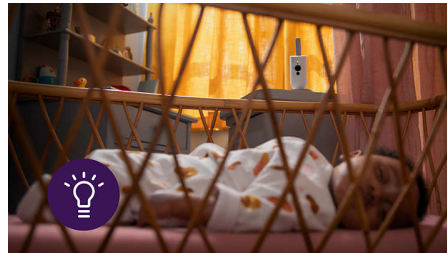

Nežna ambientalna nočna lučka

Z ambientalno nočno lučko, ki je vgrajena v otroški enoti, lahko v otroški sobi ustvarite pomirjujočo osvetlitev. Lučko lahko vklopite oziroma izklopite in nastavite njeno jakost na starševski enoti ali pa prek aplikacije Baby Monitor+.