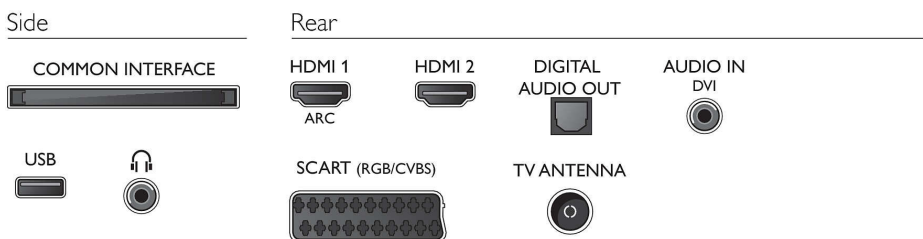

Tilkoblingsmuligheter

- Antall HDMI-kontakter: 2
- EasyLink (HDMI-CEC): Fjernkontroll-gjennomstrømming, Systemlydkontroll, Systemstandby, Ettrykks avspilling
- Antall scart-kontakter (RGB/CVBS): 1
- Antall USB-kontakter: 1
- Andre tilkoblinger: Antenne F-type, Common Interface Plus (CI+), Digital lydutgang (optisk), Audio-inngang (DVI), Hodetelefonutgang, Servicetilkobling

Drift

- Strømnett: Vekselstrøm 220–240 V 50/60 Hz
- Omgivelsestemperatur: 5 til 35 °C
- Effektforbruk i standby: < 0,3 W
- Energimerkeklasse: A+
- EUs energimerke for strøm: 30 W
- Strømsparingsfunksjoner: Timer for automatisk avslåing, Øko-modus, Slå av bilde (for radio)
- Effektforbruk når apparatet er slått av: < 0,3 W
- Årlig energiforbruk: 44 kWh

Tilbehør

- Vedlagt tilbehør: Fjernkontroll, 2 x AAA-batterier, Bordstativ, Nettledning, Hurtigstartveiledning, Brosjyre om regelverk og sikkerhet, Garantibevis

Mål

- Bredde, apparat: 726 millimeter
- Høyde, apparat: 425 millimeter
- Dybde, apparat: 77 millimeter
- Produktvekt: 4,8 kg
- Bredde, apparat (med stativ): 726 millimeter
- Høyde, apparat (med stativ): 464 millimeter
- Dybde, apparat (med stativ): 181 millimeter
- Produktvekt (+stativ): 5,1 kg
- Eskebredde: 850 millimeter
- Eskehøyde: 510 millimeter
- Eskedybde: 131 millimeter
- Vekt, inkl. emballasje: 7,3 kg
- Veggfeste-kompatibel: 100 x 100 mm

Connections

Utgivelsesdato
2023-10-05

Versjon: 6.0.1

EAN: 87 18863 00414 2

© 2023 Koninklijke Philips N.V.
Alle rettigheter forbeholdt.

Spesifikasjonene kan endres uten varsel. Varemerker tilhører Koninklijke Philips N.V. eller deres respektive eiere.

www.philips.com

* EPG og faktisk synlighet (opptil 8 dager) avhenger av land og leverandør.

* Energiforbruk i kWh per år basert på strømforbruket til TV-en for fire timer per dag i 365 dager. Det faktiske strømforbruket avhenger av hvordan TV-en brukes.

* TV-en støtter DVB-mottak av gratiskanaler. Enkelte DVB-operatører støttes kanskje ikke. Du finner en oppdatert liste under Vanlige spørsmål (FAQ) på Philips' webområde for kundestøtte. Enkelte operatører krever betaling for tilgang samt abonnement. Kontakt din operatør for mer informasjon.

* (Philips) bare kompatibel med bestemt Philips-spillerenhet.