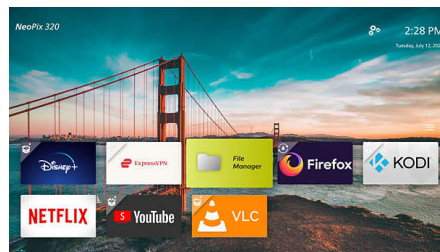

SO inteligente para aplicaciones y mucho más

Aprovecha al máximo el entretenimiento interminable y listo para su uso con todas tus aplicaciones favoritas preinstaladas. Disfruta de Netflix, Amazon Prime, YouTube, Disney+ y más.