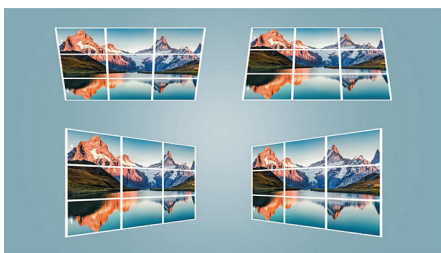

Corrección avanzada de imágenes

Coloque el proyector donde quiera. La función de corrección trapezoidal automática y de 4 esquinas ayuda a eliminar las

imágenes distorsionadas y torcidas para obtener una imagen perfectamente proporcionada, incluso si el dispositivo no está derecho frente a la pared. También ofrece a los usuarios una imagen óptima desde prácticamente cualquier ángulo y simplifica en gran medida el proceso de una configuración ideal. ¿Espacio grande, pared pequeña? ¡Fácil! El zoom digital maximiza el tamaño de la imagen, aun cuando el proyector está lejos de la pared.