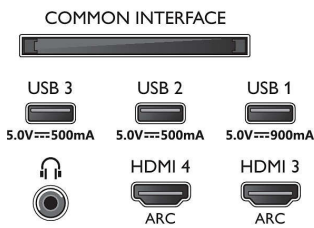

4K UHD Android TV met Bowers&Wilkins-geluid

Geluid van Bowers & Wilkins TV met 3-zijdige Ambilight, P5 AI Perfect Picture Engine, Android TV van 139 cm (55")

Specificaties

55OLED907/12

Ambilight

- Ambilight-functies: Geïntegreerde Ambilight en Hue, Ambilight Music, Gamemodus, Past zich aan de muurkleur aan, Lounge-modus, AmbiSleep, AmbiWakeup, Ambilight Aurora, Ambilight-animatie bij opstarten, Draadloze Philips-luidsprekers voor thuisgebruik
- Ambilight-versie: volgende generatie driezijdig

Beeld/scherm

- Schermdiagonaal (centimeters): 139 cm
- Display: 4K Ultra HD OLED

- Schermresolutie: 3840 x 2160
- Native vernieuwingsfrequentie (Native refresh rate): 120 Hz
- Beeldengine: P5 AI Perfect Picture Engine
- Beeldverbetering: Breed kleurengamma 99% DCI/P3, Dolby Vision, Perfect Natural Motion, A.I. PQ-modus, Klaar voor CalMAN, Micro Dimming Perfect, Filmmakermodus, HDR10+ Adaptive, IMAX Enhanced-modus
- Schermdiagonaal (inch): 55 inch

Schermsresolutie

- Resolution-Refresh rate (vernieuwingsfrequentie): 576p - 50 Hz, 640 x 480 - 60 Hz, 720p - 50 Hz, 60 Hz, 1920 x 1080p - 24 Hz, 25 Hz, 30 Hz, 50 Hz, 60 Hz, 100 Hz, 120 Hz., 2560 x 1440-60 Hz, 120 Hz, 3840 x 2160p - 24 Hz, 25 Hz, 30 Hz, 50 Hz, 60 Hz, 100 Hz, 120 Hz.

Tuner/ontvangst/transmissie

- Digitale TV: DVB-T/T2/T2-HD/C/S/S2
- TV-programmagids*: Elektronische programmagids voor 8 dagen

Connections

Side