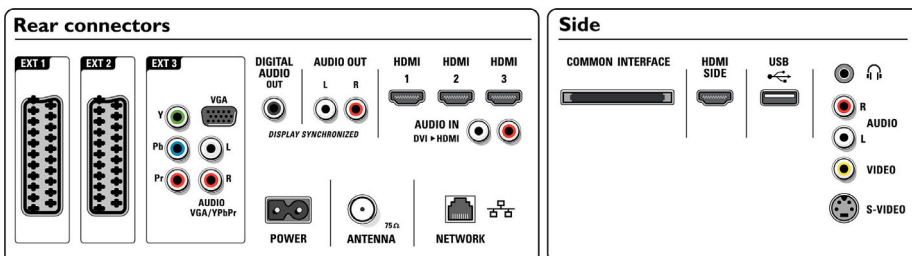

Connectiviteit

- EasyLink (HDMI-CEC): Afspelen met één druk op de knop, Audiobediening, Stand-by
- Aansluitingen aan de voor- en zijkant: HDMI v1.3, S-Video in, CVBS in, Audio L/R in, Hoofdtelefoonuitgang, USB
- Ext. 1 scart: Audio L/R, CVBS in, RGB
- Ext. 2 scart: Audio L/R, CVBS in, RGB
- Andere aansluitingen: Analoge audio-uitgang links/

- rechts, S/PDIF-uitgang (coaxiaal), Common Interface
- PC-netwerkaansluiting: DLNA 1.0-gecertificeerd
- Ext. 3: YPbPr, Audio L/R in, VGA PC-in
- Ext. 4: HDMI v1.3
- Ext. 5: HDMI v1.3
- Ext. 6: HDMI v1.3

Vermogen

- Netspanning: AC 220 - 240 V +/- 10%
- Omgevingstemperatuur: 5 °C tot 35 °C
- Energieverbruik: 206 W
- Stroomverbruik in stand-bystand: 0,15 W
- Vermogen (modus voor lager stroomverbruik): 150 W

Accessoires

- Meegelerverde accessoires: RF-antennekabel, Voedingskabel, Snelstartgids, Gebruiksaanwijzing, Garantiecertificaat, Afstandsbediening, Batterijen voor afstandsbediening

Afmetingen

- Breedte van het apparaat: 1054 mm
- Hoogte van het apparaat: 658 mm
- Diepte van het apparaat: 100 mm
- Gewicht van het product: 22,7 kg
- Hoogte van het apparaat (met standaard): 731 mm
- Diepte van het apparaat (met standaard): 265 mm
- Gewicht (incl. standaard): 27,2 kg
- Breedte van de doos: 1163 mm
- Hoogte van de doos: 813 mm
- Diepte van de doos: 320 mm
- Gewicht (incl. verpakking): 39 kg
- Breedte van de standaard: 590 mm
- Geschikt voor wandmontage: 300 x 300 mm

Publicatiedatum
2023-07-13

Versie: 4.0.8

EAN: 87 12581 36565 3

© 2023 Koninklijke Philips N.V.
Alle rechten voorbehouden.

Specificaties kunnen zonder voorafgaande kennisgeving worden gewijzigd. Handelsmerken zijn het eigendom van Koninklijke Philips N.V. en hun respectieve eigenaren.

www.philips.com