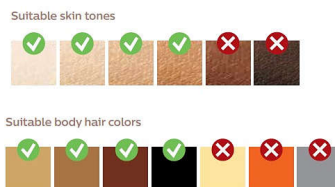

Senzor barve kože

Izberite eno od 5 nastavitev intenzivnosti za udobno izkušnjo. Senzor odtenka kože preprečuje, da bi tretma IPL izvajali na predelih kože, ki so pretemni za to.

Zelo dolg kabel

Priročen za uporabo, saj njegov zelo dolg kabel omogoča preprost dostop in več maneverskega prostora.

Za številne vrste kože in dlacic

Tehnologija IPL izkorišča kontrast med pigmentom v odtenku dlacic in pigmentom v odtenku kože, zato najbolje deluje na naravno temnih dlacicah svetle, rjave in črne barve ter na odtenkih kože od svetlega do srednje rjavega (I-IV).