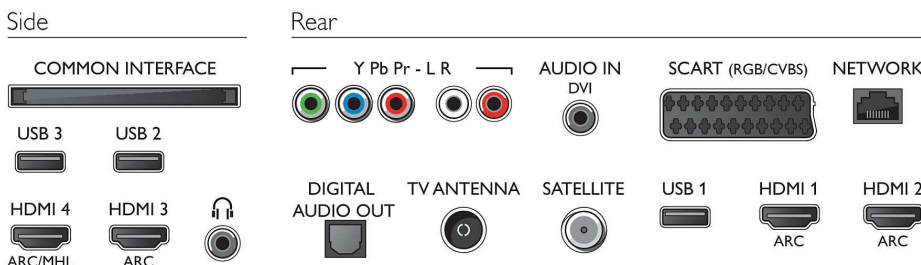

Connections

Publicatiedatum
2024-04-05

Versie: 8.0.1

EAN: 87 18863 00810 2

© 2024 Koninklijke Philips N.V.
Alle rechten voorbehouden.

Specificaties kunnen zonder voorafgaande kennisgeving worden gewijzigd. Handelsmerken zijn het eigendom van Koninklijke Philips N.V. en hun respectieve eigenaren.

www.philips.com

- EPG en actuele gegevens (tot 8 dagen) zijn afhankelijk van land en kabelmaatschappij.
- Het aanbod van Android-app's verschilt per land. Ga voor meer informatie naar uw plaatselijke Google Play Store.
- Energieverbruik in kWh per jaar, op basis van het stroomverbruik van de televisie als deze 4 uur per dag, 365 dagen per jaar is ingeschakeld. Het werkelijke energieverbruik hangt af van hoe de televisie wordt gebruikt.
- Aanbod van Cloud gaming is afhankelijk van gameproviders.
- De TV biedt ondersteuning voor gratis DVB-uitzendingen. Mogelijk worden bepaalde DVB-aanbieders niet ondersteund. Ga voor een recente lijst met aanbieders naar het gedeelte met veelgestelde vragen van de ondersteuningswebsite van Philips. Voor bepaalde aanbieders zijn voorwaarden en een abonnement vereist. Neem voor meer informatie contact op met uw aanbieder.
- (Philips) alleen compatibel met specifieke Philips player-apparaten.
- Google Cast-functie is onderhevig is aan Google Cast-apps en -apparaten. Ga voor meer informatie naar de Google Cast-productpagina.
- Philips TV Remote-app en verwante functionaliteiten verschillen per TV-model, provider en land, smart device-model en besturingssysteem. Ga voor meer informatie naar: www.philips.com/TVRemoteapp.
- Het aanbod van Smart TV-apps verschilt per TV-model en land. Ga voor meer informatie naar: www.philips.com/smarttv.
- Alleen openen via USB voor digitale kanalen. Opnamen kunnen worden beperkt door een kopieerbeveiliging (CI+). Voor bepaalde landen en kanalen zijn mogelijk beperkingen van toepassing.