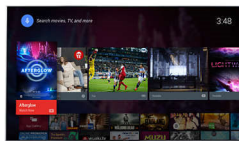

Dual Core + Android

Met Android op uw TV kunt u supersnel, intuïtief en leuk navigeren, apps starten en

video's afspelen. De Android-robot krijgt alles razendsnel en eenvoudig voor elkaar dankzij de kracht van onze Dual Core-processor.

Google Play

Google Play™ heeft een rijke catalogus van games van hoge kwaliteit voor alle leeftijden. Ze zien er net zo goed uit als ze spelen, en zijn geoptimaliseerd voor gebruik op uw TV. En het is niet nodig om nóg een console in huis te halen; u kunt eenvoudig navigeren en gamen met een USB-gamecontroller.

Cloud Gaming

Cloud Gaming biedt u een ruime onlinecatalogus van hoogwaardige games voor alle leeftijden, voorkeuren en moeilijkheidsniveaus. Kies gewoon een game en speel deze op uw TV!

HEVC-ondersteuning voor FHD-uitzending

Dankzij de nieuwe geïntegreerde HEVC-standaard kunt u genieten van hoogwaardige FHD-uitzendingen.