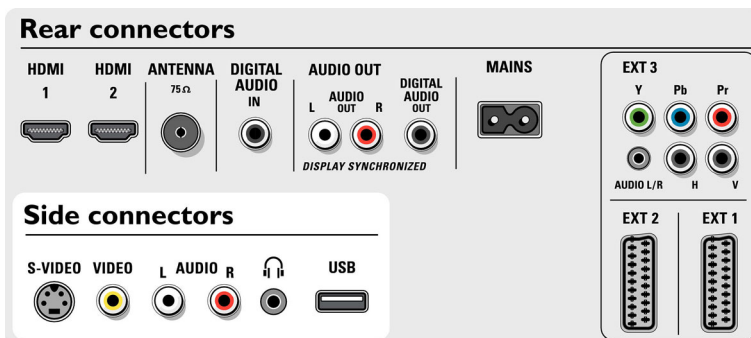

Geluid

- Uitgangsvermogen (RMS): 2 x 8 W
- Geluidssysteem: Virtual Dolby Digital
- Geluidsverbetering: Digitale signaalverwerking, Dynamic Bass Enhancement, Grafische equalizer

Luidsprekers

- Ingebouwde luidsprekers: 2
- Luidsprekertypen: Voorluidsprekers

Connectiviteit

- Aansluitingen aan de voor- en zijkant: Audio L/R in, CVBS in, Hoofdtelefoonuitgang, S-Video in, USB
- Ext. 1 scart: Audio L/R, CVBS in/uit, RGB
- Ext. 2 scart: Audio L/R, CVBS in/uit, RGB, Y/C
- Andere aansluitingen: Analoge audio-uitgang links/rechts, PC-ingang VGA, S/PDIF in (coaxiaal), S/PDIF-uitgang (coaxiaal)
- Ext. 3: YPbPr
- Ext. 4: HDMI
- Ext. 5: HDMI

Vermogen

- Netspanning: AC 220 - 240 V +/- 10%
- Omgevingstemperatuur: 5 tot 40 °C
- Energieverbruik: 130 (tbc) W
- Stroomverbruik in stand-bystand: ≤ 2 W

Accessoires

- Meegeleverde accessoires: Tafelstandaard, RF-antennekabel

Afmetingen

- Breedte van het apparaat: 698 mm
- Hoogte van het apparaat: 495 mm

Publicatiedatum
2023-10-05

Versie: 6.0.16

EAN: 87 10895 92434 4

© 2023 Koninklijke Philips N.V.
Alle rechten voorbehouden.

Specificaties kunnen zonder voorafgaande kennisgeving worden gewijzigd. Handelsmerken zijn het eigendom van Koninklijke Philips N.V. en hun respectieve eigenaren.

www.philips.com