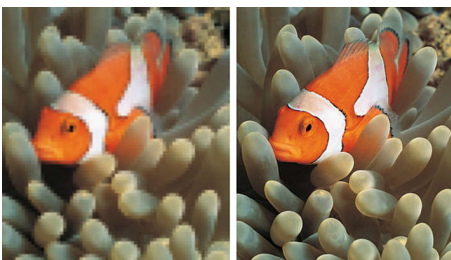

Pixel Plus 2 HD

Pixel Plus 2 HD staat garant voor een unieke combinatie van verbluffende beeldscherpte,

natuurlijke beelden, een groter dieptegevoel, levendige kleuren en de vloeiende, natuurlijke beweging van standaard TV, High Definition-signalen en multimediamaterialen. Elke pixel van het binnenkomende beeld wordt aangepast aan de omringende pixels, met een natuurlijker beeld als gevolg. Artefacten in gecompriëerd multimediamateriaal worden verminderd om het beeld helder en haarscherp te maken. Digitale ruisonderdrukking maakt het beeld vloeiend maar haarscherp.

Dynamisch-contrastverbeteraar

Wilt u een plat LCD-scherm met het hoogste contrast en de levendigste afbeeldingen, zelfs bij een brede kijkhoek? De dynamisch-contrastverbeteraar van Philips maakt gebruik van videoverwerking en een unieke technologie voor het dimmen van de achtergrondverlichting. Dit zorgt voor een diep, rijk zwartniveau met veel details. Het dimmen van de achtergrondverlichting zorgt ervoor dat het contrast 5 keer* zo scherp is en verbetert tegelijkertijd de kijkhoek. Zo ontstaat een heldere, levensechte afbeelding met een hoog contrast en levendige kleuren. (* Een factor tussen 2 en 5, afhankelijk van het soort scherm en de inhoud van de afbeelding.)

Virtual Dolby Digital

Virtual Dolby Digital is een verwerkingstechnologie die zorgt voor betere Surround Sound-effecten. Hierdoor lijkt het alsof u naar Dolby Pro Logic luistert zonder dat u hiervoor extra achterluidsprekers nodig hebt. U kunt volledig opgaan in wat er op het scherm gebeurt.

Meegeleverde tafelstandaard

Het toestel wordt geleverd met een bijpassende tafelstandaard.