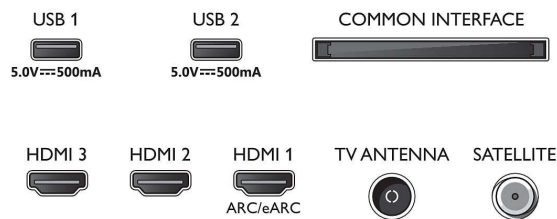

4K UHD LED Smart TV

Voornaamste HDR-indelingen ondersteund Dolby Vision en Dolby Atmos, 108 cm (43") SAPHI Smart TV, Pixel Precise Ultra HD

Specificaties

Beeld/scherm

- Schermdiagonaal (centimeters): 108 cm
- Display: 4K Ultra HD-LED
- Schermresolutie: 3840 x 2160
- Native vernieuwingsfrequentie (Native refresh rate): 60 Hz
- Beeldengine: Pixel Precise Ultra HD
- Beeldverbetering: Dolby Vision, HLG (Hybrid Log Gamma), Compatibel met HDR10+
- Schermdiagonaal (inch): 43 inch

Ondersteunde beeldschermresolutie

- Computeringangen op alle HDMI: tot 4K UHD 3840 x 2160 bij 60 Hz, HDR ondersteund, HDR10/HLG
- Video-ingangen op alle HDMI: tot 4K UHD 3840 x 2160 bij 60Hz, HDR ondersteund, HDR10/HLG (Hybrid Log Gamma)

Tuner/ontvangst/transmissie

- Digitale TV: DVB-T/T2/T2-HD/C/S/S2
- TV-programmagids*: Elektronische programmagids voor 8 dagen

43PUS7607/12

- Signaalsterkte-indicator
- Teletekst: 1000 pagina's Hypertext
- HEVC-ondersteuning

Smart TV-functies

- Gebruikersinteractie: SimplyShare, Schermduplicatie
- SmartTV-apps*: Onlinevideotheken, Internetbrowser openen, TV on demand, YouTube, Netflix-TV
- Gemakkelijk te installeren: Automatische detectie van Philips-apparaten, Netwerkinstallatie wizard,

Connections

Side

Rear