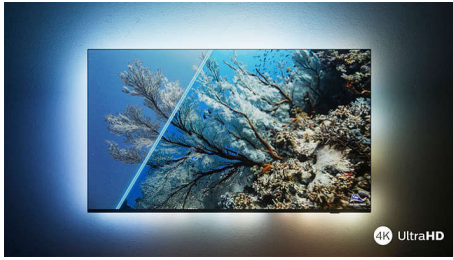

4K UHD LED Smart TV

Voornaamste HDR-indelingen ondersteund Dolby Vision en Dolby Atmos, 108 cm (43") SAPHI Smart TV, Pixel Precise Ultra HD

Kenmerken

43PUS7607/12

4K UHD LED TV

Geniet van alles waar u naar kijkt met deze 4K UHD LED-TV. De Philips Pixel Precise Ultra HD Engine optimaliseert de beeldkwaliteit en biedt scherpe beelden, rijke kleuren en vloeiende bewegingen. Voor de ultieme kijkervaring, elke keer weer.

Philips 4K UHD-TV

Scherp HDR-beeld. Philips 4K UHD-TV.

Slank, aantrekkelijk ontwerp

Slank, aantrekkelijk ontwerp