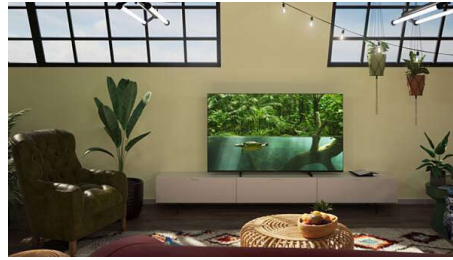

Slank, aantrekkelijk ontwerp.

Bent u op zoek naar een TV die bij uw kamer past? Het vrijwel randloze scherm van deze 4K Smart TV past in vrijwel elk interieur en dankzij de slanke, matzwarte voetjes lijkt het alsof het scherm zweeft. Onze verpakking en invoegingen zijn gemaakt van gerecycled karton en papier.