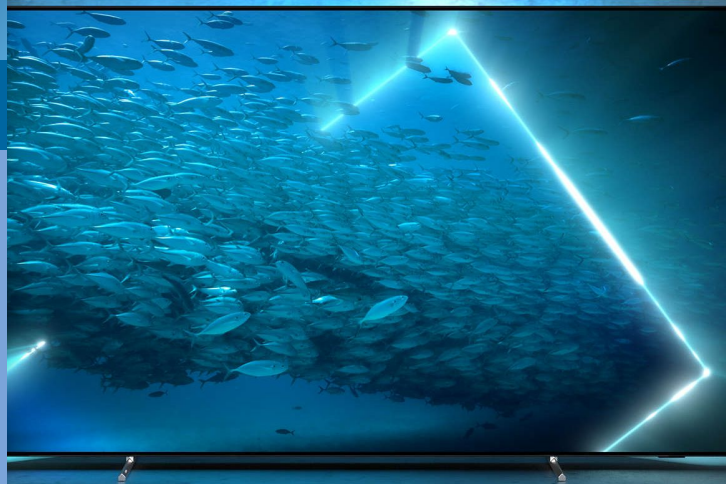

PHILIPS

Android 4 עם צג K UHD E-OLED טלוויזיה

OLED

מנוע תמונות מושלם - P5 AI

Dolby Atmos צליל של

תלת-צדדית Ambilight טלוויזיה

164 ס"מ (65 אינץ') Android טלוויזיה

65OLED707