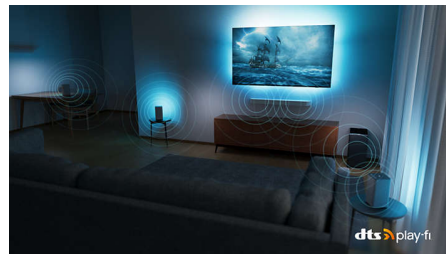

תומך DTS Play-Fi

מערכת רמקולים ביתיים אלהוטיים של פיליפס המופעלת מאפשרת לך להתחבר לרמקולי DTS Play-Fi באמצעות ולרמקולים אלהוטיים תואמים ברחבי הבית בשניות soundbars האזן לסרטים מהמטבח. נגן מוזיקה מכל מקום. תוכלו אפילו ליצור מערכת צליל היקפי של קולנוע ביתי באמצעות טלוויזיית פיליפס ברמקול המרכזי.