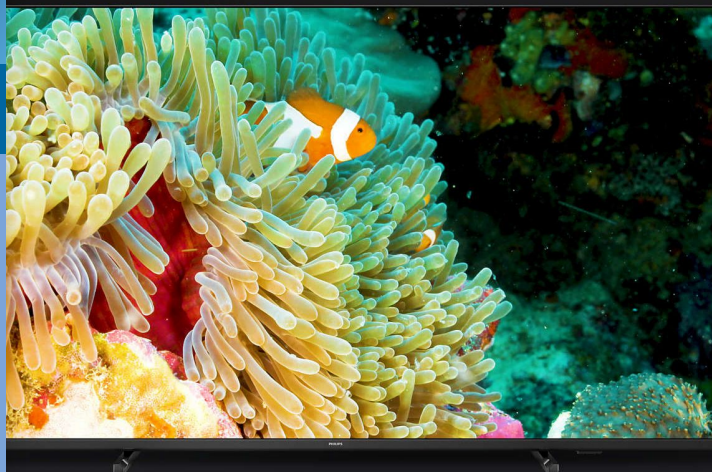

PHILIPS

4 עם K UHD LED טלוויזיה חכמה

LED

עיקריים HDR תמיכה בפורמטי

DolbyVision ו-DolbyAtmos

164 ס"מ / 65 אינץ', SAPHI טלוויזיה חכמה

Pixel Precise Ultra HD

65PUS7607

- של פיליפס K UHD LED אפיייה מלאת חיים, טלוויזיה 4
- של פיליפס K UHD חדה, טלוויזיה HDR 4 תמונת
- תמונה ושמע כמו בקולנוע. DolbyVision ו-Dolby Atmos.

Highlights

4 עם K UHD LED טלוויזיה עם 4

אתוכל ליהנות מכל מה שאתה צופה בו באמצעות טלוויזיית 4 של Pixel Precise Ultra HD של פיליפס. מנוע UHD LED הטלוויזיה ממשב את איכות התמונה כדי לספק תמונות חדות, צבעים עשירים ותנועה חלקה. תקבל את חוויית הצפייה הטובה ביותר בכל פעם.