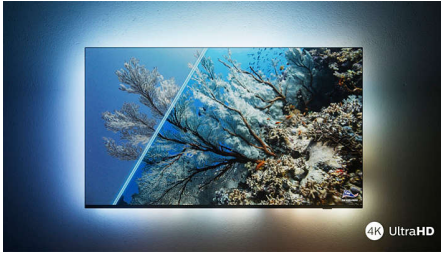

- של פיליפס K UHD LED אפיייה מלאת חיים, טלוויזיה 4
- של פיליפס K UHD חדה, טלוויזיה HDR 4 תמונת
- תמונה ושמע כמו בקולנוע. DolbyVision ו-Dolby Atmos.

Highlights

4 עם K UHD LED טלוויזיה עם 4

אתוכל ליהנות מכל מה שאתה צופה בו באמצעות טלוויזיית 4 של Pixel Precise Ultra HD של פיליפס. מנוע UHD LED הטלוויזיה ממשב את איכות התמונה כדי לספק תמונות חדות, צבעים עשירים ותנועה חלקה. תקבל את חוויית הצפייה הטובה ביותר בכל פעם.