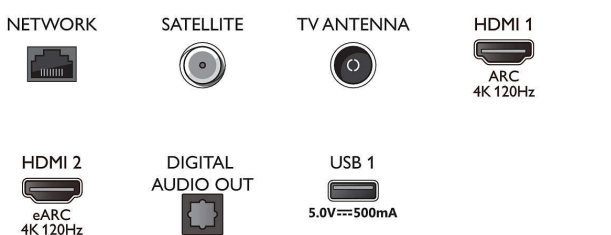

Tuner/réception/transmission

- TV numérique: DVB-T/T2/T2-HD/C/S/S2
- Guide des programmes de télévision*: Guide

Connections

Side

Bottom

Téléviseur Android 4K UHD

Moteur P5 AI Perfect Picture Engine Son Dolby Atmos, Téléviseur Ambilight 4 côtés, Téléviseur Android 139 cm (55")

Caractéristiques

- électronique de programmes 8 j.
- Indication de l'intensité du signal
- Télétexte: Hypertexte 1 000 pages
- Compatible HEVC

Android TV

- Système d'exploitation: Android TV™ 11 (R)
- Applications intégrées: Google Play Films*, Google Search, YouTube, BBC iPlayer, Netflix, Amazon Prime Video, Disney+, Application Fitness, Spotify, Apple TV, YouTube Music
- Taille de la mémoire (flash): 16 Go*
- Cloud de gaming: GeForce NOW, Stadia