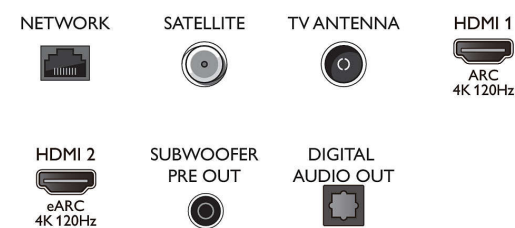

Connections

Side

Bottom

Τηλεόραση Android 4K UHD - Ήχος Bowers&Wilkins

Ήχος Bowers & Wilkins Τηλεόραση Ambilight 3 πλευρών, P5 AI Perfect Picture Engine, Τηλεόραση Android 121 εκ. (48")

Προδιαγραφές

Android TV