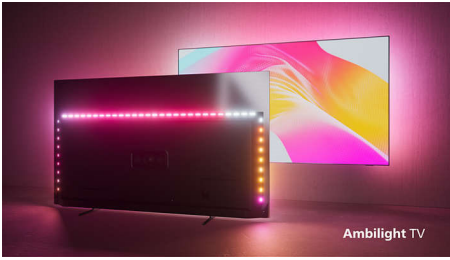

Χαρακτηριστικά

Ambilight 3 πλευρών

Το Ambilight επόμενης γενιάς κάνει ακόμα πιο μαγευτική την εμπειρία παρακολούθησης σε μια τηλεόραση OLED+. Η άλως του Ambilight γύρω από την τηλεόραση είναι πιο λεπτομερής και καλοσχηματισμένη από ποτέ άλλοτε, αλλάζοντας χρώμα σε τέλειο συγχρονισμό με τα χρώματα στην οθόνη. Προσφέρει μια τόσο καθηλωτική εμπειρία, που πραγματικά θα αναρωτιέστε πώς βλέπατε τηλεόραση χωρίς αυτό.