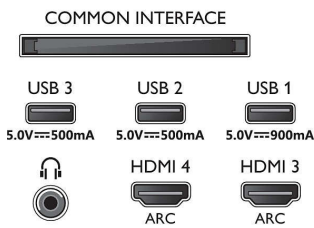

Προδιαγραφές

Ambilight

- Χαρακτηριστικά Ambilight: Ενσωματωμένο Ambilight+Hue, Ambilight για μουσική, Ανάλογα με το χρώμα του τοίχου, Λειτουργία Lounge, AmbiSleep, AmbiWakeur, Λειτουργία παιχνιδιού, Ambilight Aurora, Κινούμενη εικόνα εκκίνησης Ambilight, Ασύρματα οικιακά ηχεία Philips
- Έκδοση Ambilight: 3 πλευρών επόμενης γενιάς

Εικόνα/Οθόνη

- Μήκος διαγωνίου οθόνης (μετρικό): 121 εκ.
- Οθόνη: 4K Ultra HD OLED

- Ανάλυση οθόνης: 3840 x 2160
- Εγγενής ρυθμός ανανέωσης: 120 Hz
- Picture Engine: P5 AI Perfect Picture Engine
- Βελτίωση εικόνας: Ευρύ χρωματικό φάσμα 99% DCI/P3, Dolby Vision, Perfect Natural Motion, Έξυπνη λειτουργία PQ, CalMAN Ready, Micro Dimming Perfect, Λειτουργία σκηνοθέτη, HDR10+ Adaptive, Λειτουργία IMAX Enhanced
- Μήκος διαγωνίου οθόνης (ίντσες): 48 ίντσες

Ανάλυση οθόνης εισόδου

- Ανάλυση-Ρυθμός ανανέωσης: 576p-50Hz,

640x480-60Hz, 720p-50Hz,60Hz, 1920x1080p-24Hz,25Hz,30Hz,50Hz, , 60Hz, 100Hz, 120Hz., 2560x1440-60Hz,120Hz, 3840x2160p-24Hz,25Hz,30Hz,50Hz, 60Hz,100Hz,120Hz.

Δέκτης/Λήψη/Μετάδοση

- Ψηφιακή τηλεόραση: DVB-T/T2/T2-HD/C/S/S2
- Οδηγός τηλεοπτικού προγράμματος*: Electronic Program Guide 8 ημερών
- Ένδειξη ισχύος σήματος
- Teletext: Hypertext 1000 σελίδων
- Υποστήριξη HEVC

Connections

Side