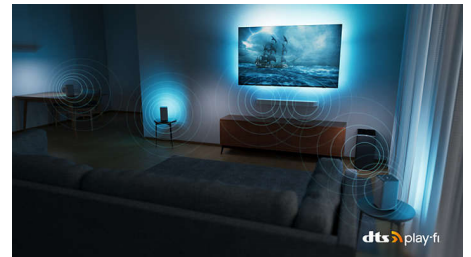

Compatibile con DTS Play-Fi

Il sistema home wireless Philips dotato di tecnologia DTS Play-Fi ti consente di collegare in pochi secondi altoparlanti wireless compatibili in tutta la casa. Ascolta un film in cucina mentre prepari uno spuntino. Riproduci la tua musica ovunque e continua a seguire la telecronaca della partita quando esci dalla stanza.

Sound by
Bowers & Wilkins

OLED+

IMAX
ENHANCED

Dolby
VISION-ATMOS

dts play-fi

nvidia
G-SYNC