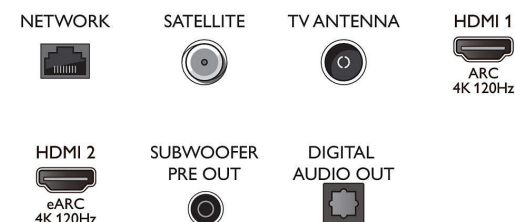

Bottom

Data di rilascio
2023-07-02

Versione: 7.7.3

EAN: 87 18863 03464 4

© 2023 Koninklijke Philips N.V.
Tutti i diritti riservati.

Le specifiche sono soggette a modifica senza preavviso. I marchi sono di proprietà di Koninklijke Philips N.V. o dei rispettivi detentori.

www.philips.com

- I pannelli dei TV OLED Philips sono certificati da UL come privi di sarfallio e abbagliamento.
- La funzione EPG e la possibilità di visione effettiva (fino a 8 giorni) dipende dal paese e dall'operatore.
- L'offerta di applicazioni Android può variare a seconda del Paese. Per ulteriori dettagli, visita il Google Play Store locale.
- L'applicazione Philips MyRemote e le sue funzionalità variano a seconda del modello del TV, dell'operatore, del paese, del modello di dispositivo smart e del sistema operativo. Per ulteriori informazioni, visita il sito www.philips.com/TVRemoteapp.
- Registrazione USB solo per canali digitali. Le registrazioni possono essere limitate dal sistema di protezione da copia delle trasmissioni (CI+). Possono applicarsi restrizioni in base al paese e ai canali.
- Questo televisore contiene piombo solo in alcune parti o componenti dove non esistono alternative tecnologiche in linea con le clausole di eccezione esistenti secondo la direttiva RoHS.
- Dimensioni della memoria (Flash): 16 GB; lo spazio effettivo disponibile sul disco può variare (ad esempio, in base ad app preinstallate, sistema operativo installato, ecc.)
- Amazon, Alexa e tutti i loghi correlati sono marchi di Amazon.com, Inc. o delle sue affiliate. Amazon Alexa è disponibile in lingue e paesi selezionati.
- Amazon Prime è disponibile in lingue e paesi selezionati.
- È richiesto l'abbonamento a Disney+. Soggetto ai termini riportati all'indirizzo <https://www.disneyplus.com> (c) 2020 Disney e tutte le sue affiliate. Disney+ è disponibile in lingue e paesi selezionati.
- Il TV supporta la ricezione DVB per la trasmissione in chiaro. È possibile che alcuni operatori DVB non siano supportati. Un elenco aggiornato è disponibile nella sezione FAQ del sito Web di assistenza Philips. Per alcuni operatori è richiesto l'accesso condizionale e un abbonamento. Contattare il proprio operatore per ulteriori informazioni.
- Assistente Google è disponibile sui TV Philips Android con sistema operativo Android O (8) o versioni successive, in lingue e paesi selezionati.
- È necessario un abbonamento a Netflix. Per le condizioni, visitare il sito <https://www.netflix.com>
- Rakuten TV è disponibile in lingue e paesi selezionati.