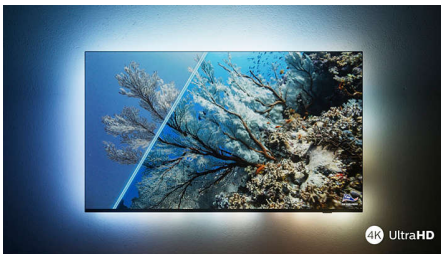

מלאת חיים HDR תמונת

של 4K UHD רוצה לחוות תמונה מושלמת בכל סצנה? טלוויזיית 4 העיקריים, כלומר תוכל לקבל HDR פיליפס תואמת לכל פרמטי תמונות חדות ומבריקות. תראה כול פרט, גם באזורים כהים ובהירים.

מנוע P5 Perfect Picture