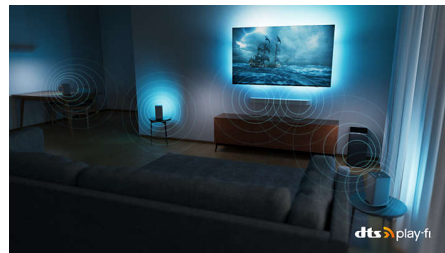

תאימות DTS Play-Fi

מערכת רמקולים ביתיים אלווטיים של פיליפס המופעלת מאפשרת לך להתחבר לרמקולי DTS Play-Fi באמצעות ולרמקולים אלווטיים תואמים ברחבי הבית בשניות soundbars האזן לסרטים מהמטבח. נגן מוזיקה מכל מקום. תוכל אפילו ליצור מערכת צליל היקפי של קולנוע ביתי באמצעות טלוויזיית פיליפס כרמקול המרכזי