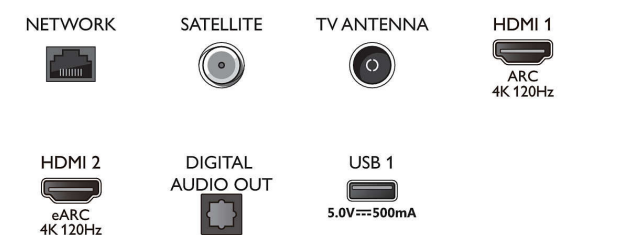

Tuner/modtagelse/transmission

- Digital TV: DVB-T/T2/T2-HD/C/S/S2
- TV-programoversigt*: 8 dages elektronisk programguide

Connections

Side

Bottom

Specifikationer

- Signalstyrke-indikation
- Tekst-TV: 1000 siders hypertext
- HEVC-understøttelse