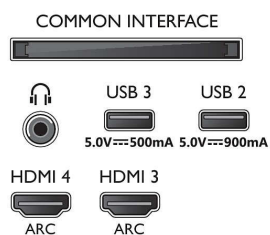

Specifikationer

Ambilight

- Ambilight-funktioner: Indbygget Ambilight+hue, Tilpasning til vægfarve, Lounge-tilstand, Spil-tilstand, Ambilight-musik, AmbiWakeup, AmbiSleep, Philips Wireless Home-højtalere, Ambilight Aurora, Ambilight-opstartsanimation
- Ambilight-version: næste generation 4-sidet

Billede/display

- Diagonal skærmstørrelse (metrisk): 121 cm
- Display: 4K Ultra HD OLED

- Panelopløsning: 3840 x 2160
- Oprindelig opdateringshastighed: 120 Hz
- Picture engine: P5 AI Perfect Picture Engine
- Billedforbedring: Wide Colour-farveskala, 99 % DCI/P3, Dolby Vision, Perfect Natural Motion, Micro Dimming Perfect, A.I. PQ-tilstand, CalMAN Ready, HDR10+ Adaptive, IMAX Enhanced-tilstand, Filmskabertilstand
- Diagonal skærmstørrelse (tommer): 48 tommer

Indgangsløsning på skærm

- Opløsning - opdateringshastighed: 576p - 50 Hz, 640x480 - 60 Hz, 720p - 50 Hz, 60 Hz, 1920x1080p - 24 Hz, 30 Hz, 50 Hz, 60 Hz, 100 Hz, 120 Hz., 2560x1440 - 60 Hz, 120 Hz, 3840x2160p - 24 Hz, 30 Hz, 50 Hz, 60Hz,100Hz,120Hz.

Tuner/modtagelse/transmission

- Digital TV: DVB-T/T2/T2-HD/C/S/S2
- TV-programoversigt*: 8 dages elektronisk programguide

Connections

Side