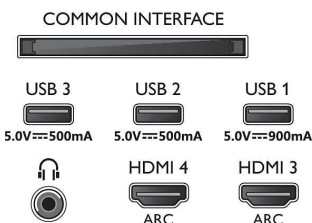

Accessoires

- Accessoires fournis: 2 piles AAA, Brochure légale et de sécurité, Cordon d'alimentation, Guide de démarrage rapide, Télécommande, Support de table

Design

- Couleurs du téléviseur: Cadre métallique
- Design du socle: Plaque chrome satiné, Rotation +/- 15 degrés
- Télécommande: avec cuir Muirhead

Connections

Side

Bottom

Date de publication
2023-07-13

Version: 7.3.2

EAN: 87 18863 03466 8

© 2023 Koninklijke Philips N.V.
Tous droits réservés.

Les caractéristiques sont sujettes à modification sans préavis. Les marques commerciales sont la propriété de Koninklijke Philips N.V. ou de leurs détenteurs respectifs.