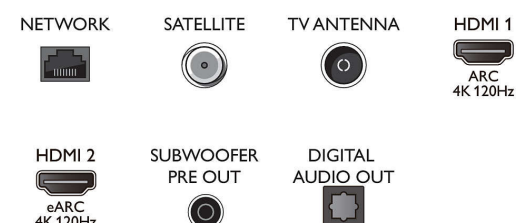

Bottom

Date de publication
2023-07-13

Version: 7.3.2

EAN: 87 18863 03466 8

© 2023 Koninklijke Philips N.V.
Tous droits réservés.

Les caractéristiques sont sujettes à modification sans préavis. Les marques commerciales sont la propriété de Koninklijke Philips N.V. ou de leurs détenteurs respectifs.

www.philips.com

- Les dalles des téléviseurs OLED Philips ont été certifiées sans scintillement ni éblouissement par UL.
- Le Guide électronique des programmes et la visibilité (jusqu'à 8 jours) varient selon le pays et l'opérateur.
- Les offres d'applications Android peuvent varier selon le pays. Pour plus d'informations, visitez le site local du Google Play Store.
- L'application Philips TV Remote et les fonctionnalités varient selon le modèle de téléviseur, l'opérateur, le pays, le modèle de smartphone et son système d'exploitation. Pour plus d'informations, visitez www.philips.com/TVRemoteapp.
- Enregistrement USB uniquement pour les chaînes numériques. Les enregistrements peuvent être limités par des droits de reproduction télévisuelle (CI+). Des restrictions sont susceptibles de s'appliquer selon le pays ou la chaîne.
- Ce téléviseur contient du plomb uniquement dans certaines parties ou certains composants pour lesquels aucune solution alternative n'existe conformément aux clauses de non-responsabilité de la directive RoHS.
- Taille de la mémoire (flash) : 16 Go ; espace disque véritablement disponible sujet à variation (en fonction par exemple des applications (pré-)installées, du système d'exploitation installé, etc.)
- Amazon, Alexa et tous les logos associés sont des marques commerciales de Amazon.com, Inc. ou de ses filiales. Amazon Alexa est disponible avec certaines langues et dans certains pays.
- Amazon Premium est disponible dans certaines langues et certains pays.
- Abonnement Disney+ requis. Sous réserve des conditions de <https://www.disneyplus.com> (c) 2020 Disney et de ses entités liées. Disney+ est disponible dans certaines langues et certains pays.
- Le téléviseur prend en charge la réception DVB pour les chaînes gratuites. Certains opérateurs DVB peuvent ne pas être pris en charge. Vous trouverez une liste à jour dans la section FAQ du site Web d'assistance de Philips. Pour certains opérateurs, un abonnement et un accès conditionnel sont exigés. Pour plus d'informations, contactez votre opérateur.
- L'Assistant Google est disponible sur les téléviseurs Philips Android fonctionnant sous Android O (8) ou une version ultérieure. L'Assistant Google est disponible dans certaines langues et certains pays.
- Abonnement Netflix requis. Sous réserve des conditions sur <https://www.netflix.com>
- Rakuten TV est disponible dans certaines langues et certains pays.