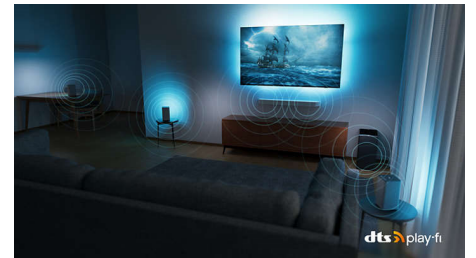

65OLED907/12

Dolby Vision et Dolby Atmos

Grâce aux technologies Dolby Vision et Dolby Atmos intégrées, vos films, émissions et jeux bénéficient d'une qualité visuelle et sonore incroyable. L'image est fidèle à la vision du réalisateur. Finie, la déception des scènes trop sombres pour comprendre ce qu'il se passe ! Entendez chaque mot clairement. Vivez des effets sonores entièrement immersifs.

Compatible DTS Play-Fi

Connectez le système audio domestique sans fil Philips avec technologie DTS Play-Fi à des enceintes sans fil compatibles dans toute la maison en quelques secondes. Écoutez un film dans la cuisine pendant que vous vous préparez un en-cas. Diffusez de la musique où bon vous semble. Suivez les commentaires de votre match même si vous devez quitter la pièce.