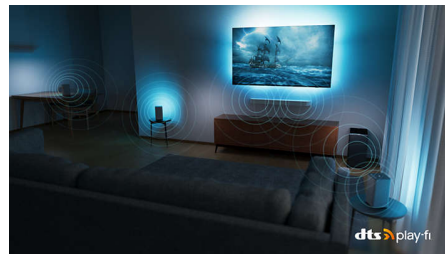

תומך DTS Play-Fi

מערכת רמקולים ביתיים אלהוטיים של פיליפס המופעלת מאפשרת לך להתחבר לרמקולי DTS Play-Fi באמצעות ולרמקולים אלהוטיים תואמים ברחבי הבית בשניות soundbars האזן לסרטים מהמטבח. נגן מוזיקה מכל מקום. תוכל אפילו ליצור מערכת צליל היקפי של קולנוע ביתי באמצעות טלוויזיית פיליפס ברמקול המרכזי.