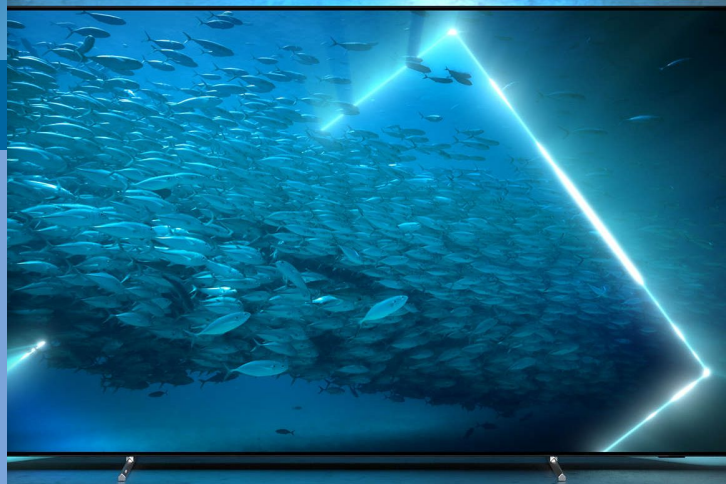

PHILIPS

Android 4 עם צג K UHD E-OLED טלוויזיה

OLED

מנוע תמונות מושלם - P5 AI

Dolby Atmos צליל של

תלת-צדדית Ambilight טלוויזיה

139 ס"מ (55 אינץ') Android טלוויזיה

55OLED707