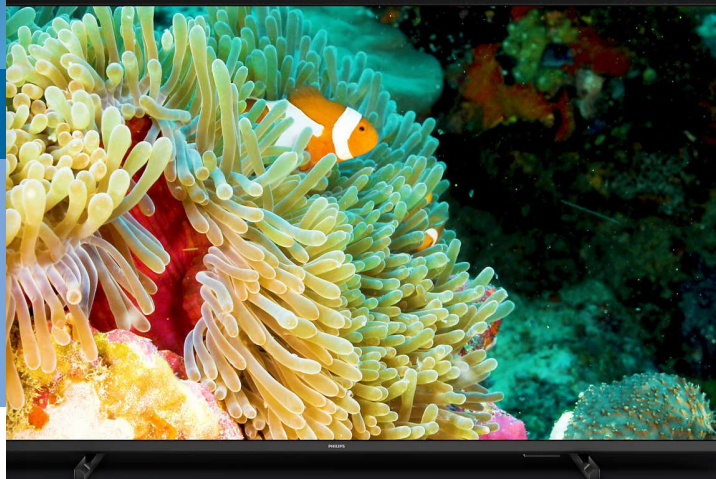

PHILIPS

Світлодіодний телевізор
4K UHD Smart TV

LED

Підтримка основних форматів HDR

DolbyVision та DolbyAtmos

Телевізор SAPHI SmartTV 126 см
(50 д.)

Pixel Precise Ultra HD

50PUS7607

Бездоганне дозвілля

Світлодіодний телевізор 4K UHD Smart TV

Насолоджуйтеся бажаними зображеннями і звуком завдяки цьому телевізору Smart TV базової комплектації. Насолоджуйтеся чіткими, яскравими фільмами та шоу, а також плавними іграми. Звук Dolby Atmos преміум-класу дарує максимум переваг від музики та саундтреків.