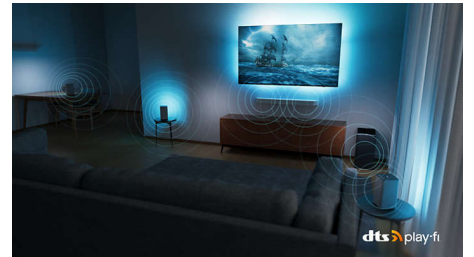

DTS Play-Fi-ga ühilduv

Philipsi juhtmevaba kodune süsteem koos DTS Play-Fi-ga, võimaldab teil mõne sekundiga teie kodu ühilduvate juhtmevabade kõlaritega ühenduse luua. Kuulake kõõgis suupisteid tehes filmi. Esitage muusikat kõikjal. Olge kursis suure mängu kommentaaridega ka siis, kui peate ruumist lahkuma.