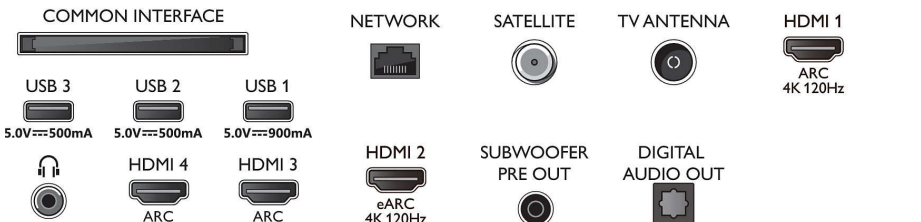

Mõõtmised

- Seadme laius: 1225,4 mm
- Seadme kõrgus: 746,1 mm
- Seadme sügavus: 69,1 mm
- Toote kaal: 19,7 kg
- Seadme laius (alusega): 1225,4 mm
- Seadme kõrgus (alusega): 768,4 mm
- Seadme sügavus (alusega): 260,0 mm
- Toote kaal (alusega): 22,7 kg
- Karbi laius: 1400,0 mm
- Karbi kõrgus: 920,0 mm
- Karbi sügavus: 170,0 mm
- Kaal (koos pakendiga): 27,6 kg
- Aluse laius: 500,0 mm
- Aluse kõrgus: 22,0 mm
- Aluse sügavus: 260,0 mm
- Ühildub seinakinnitusega: 300 x 300 mm
- Seadme sügavus (seinale kinnitatuna): 69,1 mm
- Seadme kõrgus (seinale kinnitatuna): 746,1 mm
- Seadme laius (seinale kinnitatuna): 1225,4 mm

Connections

Side

Bottom

Väljalaske kuupäev
2023-07-17

Versioon: 7.3.2

EAN: 87 18863 03465 1

© 2023 Firma Koninklijke Philips N.V.
Kõik õigused kaitstud

Spetsifikatsioone võib muuta ette teatamata
Kaubamärgid kuuluvad firmale Koninklijke Philips N.V.
või vastavatele omanikele.