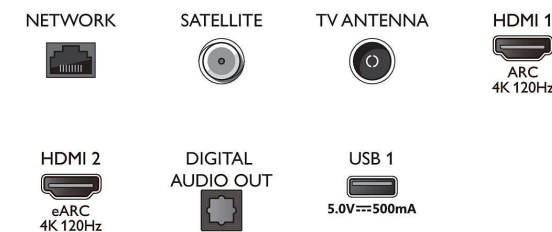

Connections

Side

Bottom

Kiadás dátuma
2023-07-19

Verzió: 8.8.2

EAN: 87 18863 03446 0

© 2023 Koninklijke Philips N.V.
Minden jog fenntartva.

A műszaki adatok előzetes figyelmeztetés nélkül változhatnak. Minden védjegy a Koninklijke Philips N.V. céget, vagy az illető jogtulajdonost illeti