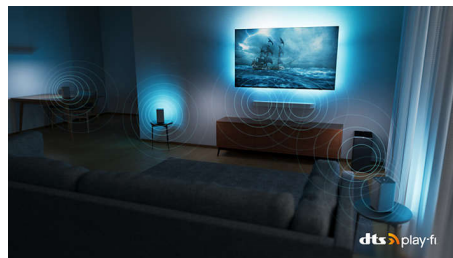

DTS Play-Fi kompatibilis

A Philips DTS Play-Fi vezeték nélküli otthoni rendszer másodpercek alatt lehetővé teszi az otthonában található kompatibilis soundbar hangszórókhoz és vezeték nélküli hangszórókhoz való csatlakozást. Hallgassa a

filmek hangját a konyhából. Játsszon le zenét bárhol. A Philips TV-t center hangszóróként használva még egy surround hangzású házimozsi-rendszert is létrehozhat.