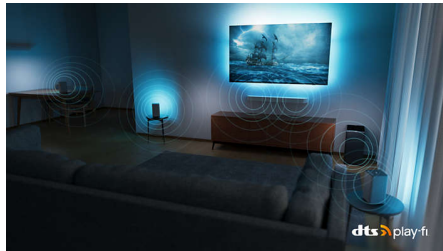

תאימות DTS Play-Fi

מערכת רמקולים ביתיים אלוטטיים של פיליפס המופעלת מאפשרת לך להתחבר לרמקולי DTS Play-Fi באמצעות ולרמקולים אלוטטיים תואמים ברחבי הבית בשניות soundbars האון לסרטים מהמטבח. נגן מוזיקה מכל מקום. תוכל אפילו ליצור מערכת צליל היקפי של קולנוע ביתי באמצעות טלוויזיית פיליפס כרמקול המרכזי.