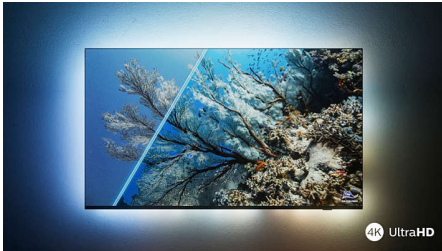

מלאת חיים HDR תמונת

של 4K UHD רוצה לחוות תמונה מושלמת בכל סצנה? טלוויזיית 4 העיקריים, כלומר תוכל לקבל HDR פיליפס תואמת לכל פרמטי תמונות חדות ומבריקות. תראה כול פרט, גם באזורים כהים ובהירים.

מנוע P5 Perfect Picture