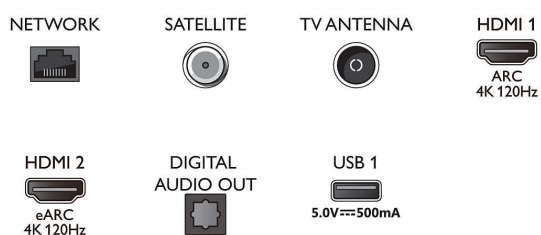

Tuner/ontvangst/transmissie

- Digitale TV: DVB-T/T2/T2-HD/C/S/S2
- TV-programmagids*: Elektronische

Connections

Side

Bottom

Specificaties

- programmagids voor 8 dagen
- Signaalsterkte-indicator
- Teletext: 1000 pagina's Hypertext
- HEVC-ondersteuning