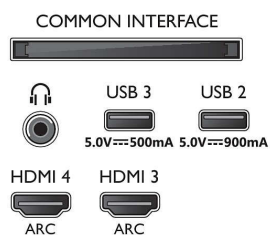

Specificaties

Ambilight

- Ambilight-functies: Geïntegreerde Ambilight en Hue, Ambilight Music, Gamemodus, Past zich aan de muurkleur aan, Lounge-modus, AmbiWakeup, AmbiSleep, Draadloze Philips-luidsprekers voor thuisgebruik, Ambilight Aurora, Ambilight-animatie bij opstarten
- Ambilight-versie: Driezijdig

Beeld/scherm

- Schermdiagonaal (centimeters): 139 cm

- Display: 4K Ultra HD OLED
- Schermresolutie: 3840 x 2160
- Native vernieuwingsfrequentie (Native refresh rate): 120 Hz
- Beeldengine: P5 AI Perfect Picture Engine
- Beeldverbetering: Breed kleurengamma 99% DCI/P3, Dolby Vision, Perfect Natural Motion, A.I. PQ-modus, Micro Dimming Perfect, Klaar voor CalMAN, Filmmakermodus, HDR10+ Adaptive
- Schermdiagonaal (inch): 55 inch

Schermsresolutie

- Resolution-Refresh rate (vernieuwingsfrequentie): 576p - 50 Hz, 640 x 480 - 60 Hz, 720p - 50 Hz, 60 Hz, 1920 x 1080p - 24 Hz, 25 Hz, 30 Hz, 50 Hz, 60 Hz, 100 Hz, 120 Hz., 2560 x 1440-60 Hz, 120 Hz, 3840 x 2160p - 24 Hz, 25 Hz, 30 Hz, 50 Hz, 60 Hz, 100 Hz, 120 Hz.

Tuner/ontvangst/transmissie

- Digitale TV: DVB-T/T2/T2-HD/C/S/S2
- TV-programmagids*: Elektronische

Connections

Side