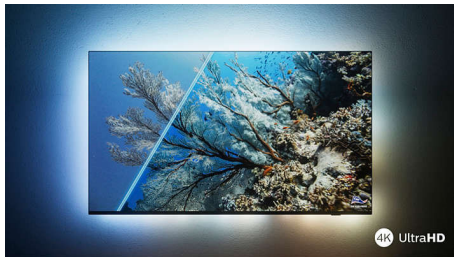

4K UHD LED Smart TV

Førende HDR-formater understøttes Dolby Vision og Dolby Atmos, 164 cm (65") SAPHI Smart TV, Pixel Precise Ultra HD

Vigtigste nyheder

65PUS7607/12

4K UHD LED TV

Elsk alt hvad du ser på dette 4K UHD LED TV. Philips Pixel Precise Ultra HD Engine optimerer billedkvaliteten, så du får skarpe billeder, fyldige farver og jævne bevægelser. Du får den bedst mulige billedoplevelse hver gang.

Philips 4K UHD-TV

Skarpt HDR-billede. Philips 4K UHD TV.

Slankt, attraktivt design

Slankt, attraktivt design