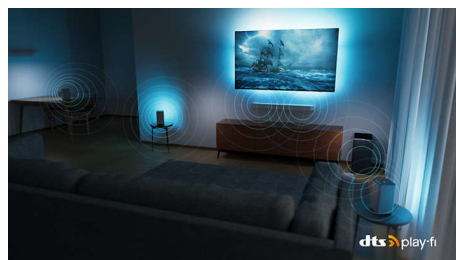

Saderīgs ar DTS Play-Fi

Philips bezvadu mājas sistēma ar DTS Play-Fi ļauj pāris sekunžu laikā pievienot saderīgus jūsu mājās esošos soundbar skaļruņus un bezvadu skaļruņus. Klausieties filmas virtuvē. Atskaņojiet mūziku jebkurā vietā. Jūs pat varat

50PUS8807/12

izveidot mājas kinoteātra telpisko skaņas sistēmu, izmantojot Philips televizoru kā centrālo skaļruni.