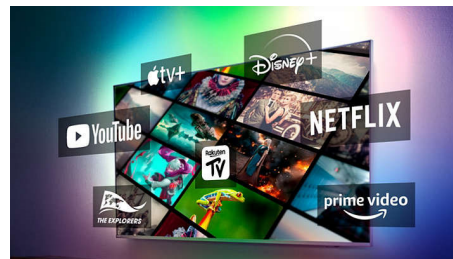

Android TV

Jūsu Philips Android TV nodrošina jums vēlamu saturu, kad vien vēlaties. Jūs varat pielāgot sākuma ekrānu, lai parādītu savas iecienītās lietotnes, padarot vienkāršu jūsu mīļāko filmu un šovu straumēšanas sākšanu. Vai arī turpiniet, ko iesākat.