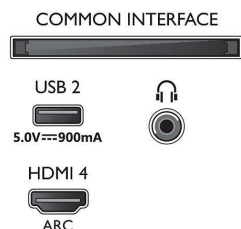

Connexions

Side