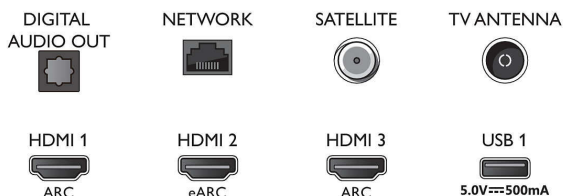

Dimensions

- Largeur de l'appareil: 1 289,9 millimètre
- Hauteur de l'appareil: 749,7 millimètre
- Profondeur de l'appareil: 80,9 millimètre
- Poids du produit: 17,4 kg
- Largeur appareil (support inclus): 1289,9 millimètre
- Hauteur appareil (support inclus): 819,7 millimètre
- Profondeur appareil (support inclus): 269,8 millimètre
- Poids du produit (support compris): 17,7 kg
- Largeur de la boîte: 1425,0 millimètre
- Hauteur de la boîte: 867,0 millimètre
- Profondeur de la boîte: 160,0 millimètre
- Poids (emballage compris): 22,4 kg
- Largeur du socle: 805,2/1085,2 millimètre
- Hauteur du socle: 70,0 millimètre
- Longueur du pied: 269,8 millimètre
- Distance entre 2 supports: 805,2/1085,2 millimètre
- Hauteur du meuble jusqu'au bord inférieur du téléviseur: 70,0 millimètre
- Compatible avec un montage mural: 200 x 300 mm

Connexions

Side

Bottom

Date de publication
2023-07-22

Version: 8.3.1

EAN: 87 18863 03404 0

© 2023 Koninklijke Philips N.V.
Tous droits réservés.

Les caractéristiques sont sujettes à modification sans préavis. Les marques commerciales sont la propriété de Koninklijke Philips N.V. ou de leurs détenteurs respectifs.